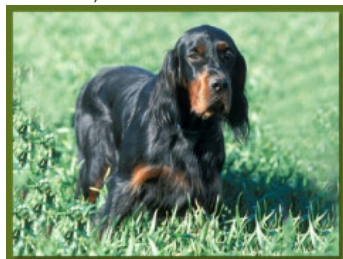

**BIRDIE JINONICKY DVUR**

2002-09-06 (F) 5519/04

Titres : CACT

[fiche affixe](#)

hosted by setter-anglais.fr

Père  
NEMO VOM EIXELBERG  
 1999-11-04 (M)  
 DPSZ201/99  
 (CHCS -CHA -CHITF -CHIB -CH.T.  
 -TRCHDE.B) HD-A