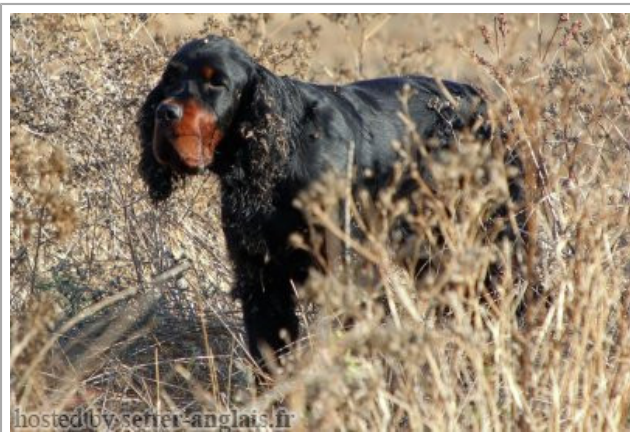

ADONE

2016-06-25 (M) LOI 16149844

Père
FIDELIO DU CLOS DE LA CAPITAINE
 2010-05-19 (M)
 LOF 40309

BOLERO OF FLYING HUNTER
 2006-08-26 (M) SHSB655200
 (CHACHCH.T) HD-B

VUXY DU CLOS DE LA CAPITAINE (F) LOF 34994/7261
 (CHAMPION -TR -CHIB) HD-A

SUNDOWNER'S TWEED (M)
 DGSZ-03/1757 HD-A

SUNDOWNER'S PUCE (F)
 LOS-645306 HD-A

NEMO VOM EIXELBERG 1999-11-04
 (M) DPSZ201/99 (CHCS -CHA -CHITF
 -CHIB -CH.T. -TRCHDE.B) HD-A

MOUFFLETTE DE LA TOUNDRA DES TERRES FROIDES (F) LOF 28567/5713 (CHCS) HD-B