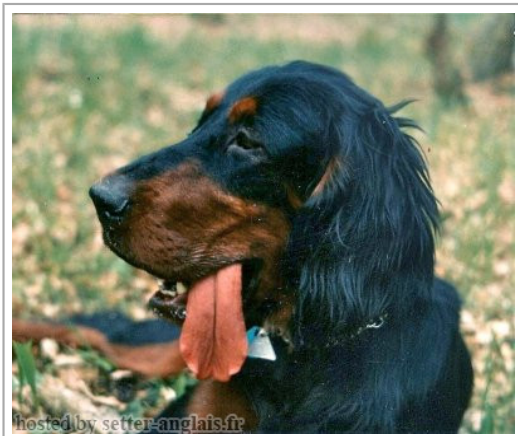

ILOS DE LA CLEF D'OR

1976-05-15 (M) LOF SHSB223030
[fiche affiche](#)

Père USSARD DU CHARME BRULE (M) SHSB216122	PACHA DU CHARME BRULE (M) LOF 5160/96 (CHIB, CHB, Tr.) 	LUPIN DU GORDON DUC (M) LOF 3851	JAOU DU GORDON DUC (M) LOF 3885 (CH) JAVA II DU GORDON DUC (F) LOF 3155
	RIBAUFDE DU CHARME BRULE (F) LOF 6141/318 (CHB)	LUCKY (F) LOF 3988 (CHIB)	KSAR II DE LIODGA (M) LOF 3514  GILKA (F) LOF 2367
Mère ALTAMENAG YELLOW WAGTAIL (F)	inconnu	JERRO VON DER BIRKENKLAUSE (M) LOF 4865	JENNY DE LA GORDONNIERE (M) LOF 3182 HESTER VON DER BIRKENKLAUSE (F) DPSZ350/60
	inconnu	LUCKY (F) LOF 3988 (CHIB)	KSAR II DE LIODGA (M) LOF 3514  GILKA (F) LOF 2367
		inconnu	inconnu
		inconnu	inconnu
		inconnu	inconnu
		inconnu	inconnu
		inconnu	inconnu
		inconnu	inconnu

Eleveur : Ernest Siegenthaler Suisse
 Estimation des points au pédigrée : 12

Note : les données ne sont pas garanties. Elles ont été entrées par les membres sans garantie d'exactitude.