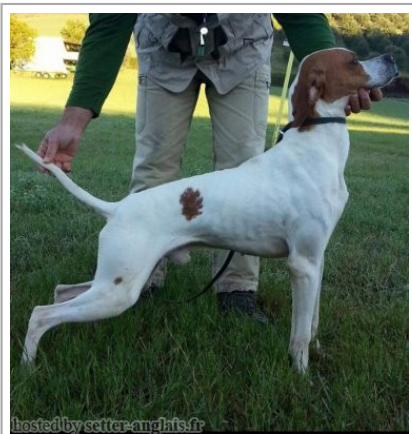

**DUSKO**

2013-02-10 (M) LOI LO1352301

Père <u>ALLENDE</u> 2009-01-14 (M) LOI LO0971682	<u>ZIP DEL FELTRINO</u> 2003-10-30 (M) LOI LO0437324	<u>RIBOT DELLA NOCE</u> 1995-04-25 (M) LOI PT189608 (CHIT, CH GQ, CH(IT)T, CH(IT)B) 	 <u>CARIDDI DEL VENTO</u> 1987-11-22 (M) LOI PT153233 (CHIT CHINT)
	<u>BETTY DELLA SERPENTARA</u> 2006-01-20 (F) LOI LO0686294	<u>GLEENDA</u> 2000-07-08 (F) LOI LO0144618	 <u>EDY</u> 1991-08-04 (F) LOI PT171935
		<u>FIANO DEL VOLTURNO</u> 1992-06-30 (M) LOI	 <u>AXEL DEL VENTO</u> 1984-08-17 (M) LOI PT132880 (Ch. Ital. Lav., Ch. Int. Lav.)
		<u>FIONA</u> 2000-05-20 (F) LOI LO00122698	 <u>CHEOPE DEL VENTO</u> 1993-10-05 (M) LOI PT184680
			<u>DEINA</u> 1998-01-31 (F) LOI LO98112873

Eleveur : MILANESE ALVARO / Propriétaire : MILANESE ALVARO  
 Puce : 380260080234230  
 Estimation des points au pédigrée : 5