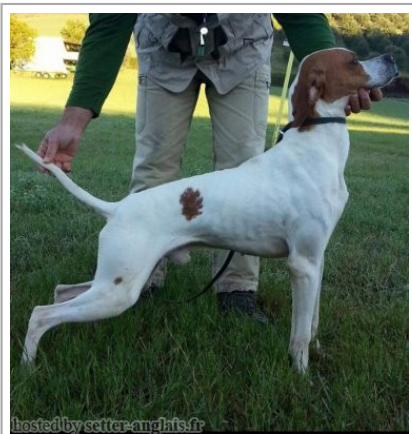

**DUSKO**

2013-02-10 (M) LOI LO1352301

Père <u>ALLENDE</u> 2009-01-14 (M) LOI LO0971682	<u>ZIP DEL FELTRINO</u> 2003-10-30 (M) LOI LO0437324	<u>RIBOT DELLA NOCE</u> 1995-04-25 (M) LOI PT189608 (CHIT, CH GQ, CH(IT)T, CH(IT)B) 	 <u>CARIDDI DEL VENTO</u> 1987-11-22 (M) LOI PT153233 (CHIT CHINT)
	<u>BETTY DELLA SERPENTARA</u> 2006-01-20 (F) LOI LO0686294	<u>GLENDIA</u> 2000-07-08 (F) LOI LO0144618	 <u>EDY</u> 1991-08-04 (F) LOI PT171935
		<u>FIANO DEL VOLTURNO</u> 1992-06-30 (M) LOI	 <u>AXEL DEL VENTO</u> 1984-08-17 (M) LOI PT132880 (Ch. Ital. Lav., Ch. Int. Lav.)
		<u>FIONA</u> 2000-05-20 (F) LOI LO00122698	 <u>CHEOPE DEL VENTO</u> 1993-10-05 (M) LOI PT184680
			<u>DEINA</u> 1998-01-31 (F) LOI LO98112873

Eleveur : MILANESE ALVARO / Propriétaire : MILANESE ALVARO  
 Puce : 380260080234230  
 Estimation des points au pédigrée : 5