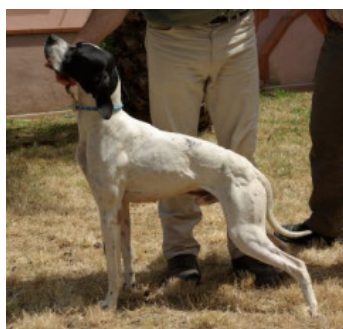

IRPEF DEI DIPINTI

2012-07-06 (M) LOI LO12128573
[fiche affixe](#)

hosted by setter-anglais.fr

Père
APOLLO
 2008-02-11 (M)

FIANO DEL VOLTURNO 2002-03-29
 (M) LOI LO02159092 (CH GQ, Ch. Ital. Lav., Camp. Ripr., Ch. Int. Lav.)