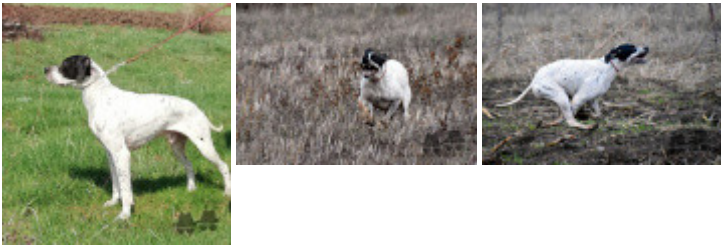

Note : les données ne sont pas garanties. Elles ont été entrées par les membres sans garantie d'exactitude.