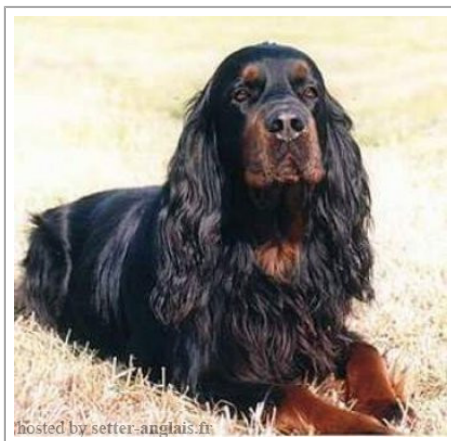

**OLD KENT'S CASH**

(M) VDH/DPSZ95/93  
[fiche affixe](#)

hosted by setter-anglais.fr

Père <b>GAMBRINUS VON DER MARK</b> (M) VDH/DPSZ3/86	<b>GRANESKOGEN'S ZEOS (M)</b> N-22808/83 HD-A 	<b>KRUTRØYKENS IGALO (M)</b> N-13708/78 (NUCH) HD-A	<b>ULVATNETS PORATS (M)</b> N-5948/70 ((CHCS Norvège))
	<b>BRITA VOM ZABELSTEIN (F)</b> DPSZ94/79 (DSchCH)	<b>CAROL VON HELORY (M)</b> DPSZ85/71 (W.S.CH,B.S.CH,ES.CH, FSchCH, DSch CH,VDH CH. Tr.) 	<b>AURO-NASA'S TROIKA (F)</b> N-12051/76
Mère <b>BLACK DEVIL'S TATUM</b> (F) VDH/DPSZ103/88	<b>BLACK DEVIL'S JOY (M)</b> VDH/DPSZ118/83	inconnu	inconnu
	<b>BLACK DEVIL'S LARA (F)</b> VDH/DPSZ42/85	inconnu	inconnu
		inconnu	inconnu
		inconnu	inconnu
		<b>LORE DE PIERRE AIGUE (F)</b> DPSZ79/79	<b>SAENDY VON DER GEYERSHÖHE</b> (M) N-1426/74
		<b>ONDRA VON DER BIRKENKLAUSE</b> (F) DPSZ193/66	<b>LOSSFELTERET'S UNNA MARJA (F)</b> N-12996/72
		<b>KALVSJOLIA'S VIKING (M)</b> N-6477/74 (TR) HD-B	<b>KYLBRECK OF FREEBIRCH (M)</b> KC-121067/64OHZBGS332 (ISch.CH)
		<b>TANIA DE LA HAIE CASTELAYNE</b> (F) LOF 6859/483X	