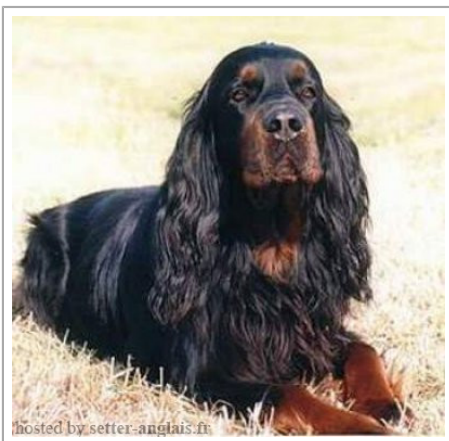

OLD KENT'S CASH

(M) VDH/DPSZ95/93
[fiche affixe](#)

hosted by setter-anglais.fr

Père GAMBRINUS VON DER MARK (M) VDH/DPSZ3/86	GRANESKOGEN'S ZEOS (M) N-22808/83 HD-A 	KRUTROYKENS IGALO (M) N-13708/78 (NUCH) HD-A	ULVATNETS PORATS (M) N-5948/70 ((CHCS Norvège))
	BRITA VOM ZABELSTEIN (F) DPSZ94/79 (DSchCH)	CAROL VON HELORY (M) DPSZ85/71 (W.S.CH,B.S.CH,ES.CH, FSchCH, DSch CH,VDH CH. Tr.) 	AURO-NASA'S TROIKA (F) N-12051/76
Mère BLACK DEVIL'S TATUM (F) VDH/DPSZ103/88	BLACK DEVIL'S JOY (M) VDH/DPSZ118/83	inconnu	inconnu
	BLACK DEVIL'S LARA (F) VDH/DPSZ42/85	inconnu	inconnu
		inconnu	inconnu
		inconnu	inconnu
		LORE DE PIERRE AIGUE (F) DPSZ79/79	SAENDY VON DER GEYERSHÖHE (M) N-1426/74
		LOSSFELTERET'S UNNA MARJA (F) N-12996/72	KYLBRECK OF FREEBIRCH (M) KC-121067/64OHZBGS332 (ISch.CH)
		ONDRA VON DER BIRKENKLAUSE (F) DPSZ193/66	KALVSJOLIA'S VIKING (M) N-6477/74 (TR) HD-B
			TANIA DE LA HAIE CASTELAYNE (F) LOF 6859/483X