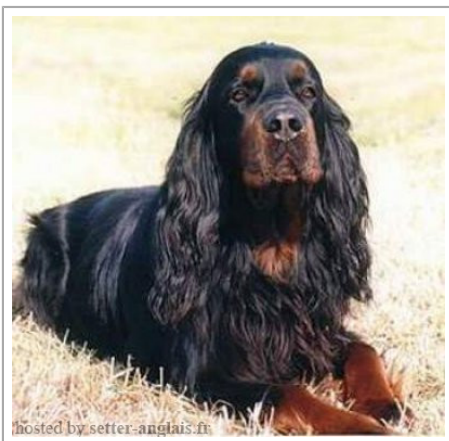

**OLD KENT'S CASH**

(M) VDH/DPSZ95/93  
[fiche affixe](#)

hosted by setter-anglais.fr

Père <b>GAMBRINUS VON DER MARK</b> (M) VDH/DPSZ3/86	<b>GRANESKOGEN'S ZEOS (M)</b> N-22808/83 HD-A 	<b>KRUTROYKENS IGALO (M)</b> N-13708/78 (NUCH) HD-A	<b>ULVATNETS PORATS (M)</b> N-5948/70 ((CHCS Norvège))	
	<b>BRITA VOM ZABELSTEIN (F)</b> DPSZ94/79 (DSchCH)	<b>AURO-NASA'S TROIKA (F)</b> N-12051/76	<b>JOTUNS TOYA</b> 1975-01-10 (F) N-4900/75 (NJCH) HD-A	<b>SAENDY VON DER GEYERSHÖHE</b> (M) N-1426/74
Mère <b>BLACK DEVIL'S TATUM</b> (F) VDH/DPSZ103/88	<b>BLACK DEVIL'S JOY (M)</b> VDH/DPSZ118/83	<b>CAROL VON HELORY (M)</b> DPSZ85/71 (W.S.CH,B.S.CH,ES.CH, FSchCH, DSch CH,VDH CH. Tr.) 	<b>KYLBRECK OF FREEBIRCH (M)</b> KC-121067/64OHZBGS332 (ISch.CH)	
	<b>BLACK DEVIL'S LARA (F)</b> VDH/DPSZ42/85	<b>LORE DE PIERRE AIGUE (F)</b> DPSZ79/79	<b>ONDRA VON DER BIRKENKLAUSE</b> (F) DPSZ193/66	
		inconnu	inconnu	inconnu
			inconnu	inconnu
		inconnu	inconnu	
		inconnu	inconnu	
		inconnu	inconnu	
		inconnu	inconnu	