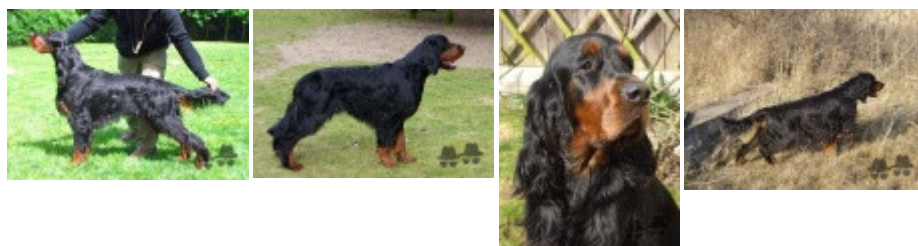

Mère FORESTER'S SUNNY OF DARKMOOR (F) VDH/DPSZ138/00	OLD KENT'S CASH (M) VDH/DPSZ95/93	GAMBRINUS VON DER MARK (M) VDH/DPSZ3/86	GRANESKOGEN'S ZEOS (M) N-22808/83 HD-A	
	VERGYLIA DEVENPORT (F) LOSH809005	PRAIRIEDAWN WINTER LION (M) KCRU0941002U01 (CH)	BLACK DEVIL'S TATUM (F) VDH/DPSZ103/88	BRITA VOM ZABELSTEIN (F) DPSZ94/79 (DSchCH) BLACK DEVIL'S JOY (M) VDH/DPSZ118/83 BLACK DEVIL'S LARA (F) VDH/DPSZ42/85
		DUTCH FORESTER'S FRANCIS GLAMOUR (F) NHSB1718549 (CH.LUX.HOL.AL.)	CAREK CREAM CRACKER (M) KCSB2377BZ INKERSALL AMERICAN WIGEON OF PRAIRIEDAWN (F) KCSB3241CB FORESTER'S BLACKFIRE (M) VDH/DPSZ4/87	
			CHARM BEACH VON HUIZE COMTESSA (F) NHSB1267759	

Eleveur : Susanne Tonnigs
HAP JAP HJS Derby (DK)
Taille : 67 cm
Estimation des points au pédigrée : 26

Note : les données ne sont pas garanties. Elles ont été entrées par les membres sans garantie d'exactitude.