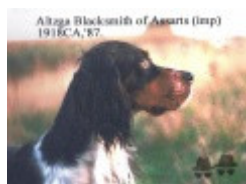

Note : les données ne sont pas garanties. Elles ont été entrées par les membres sans garantie d'exactitude.