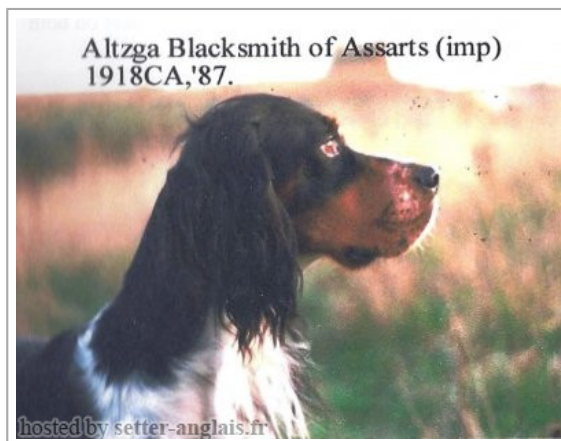

ALTZGA BLACKSMITH OF ASSARTS

1987 (M) KC-1918CA

Père <u>PIRATE DE LAGE DE BRANA</u> (M) LOF 12862/1775 (Tr)	<u>KINFAYRE MAESTRO</u> (M) 11905/1277	<u>KINFAYRE MUNGO</u> (M) KC.REG18954/75	<u>BENJIMEN BEN OF GLENRINNES</u> (M) KCSB2788BH	
		inconnu	inconnu	
	<u>INVERCASSLEY TERN</u> (F) LOF 10841/1215 (CHIB)	<u>KINFAYRE MICALA</u> (F)	inconnu	<u>KINFAYRE MISKY</u> (F)
		<u>TEAL OF CRAFTNANT</u> (M) KCSB1526BE	 <u>JOKER OF CROMLIX</u> 1967-04-14 (M) KCSB2123AX (FTCh)	
Mère <u>ASSARTS AVANTE</u> (F)	inconnu	<u>TEMPLEOGUE LADY</u> (F) KCSB2368AZ	<u>BORDERLAND OBERON</u> (M) KC.REG12977/67	
		<u>BORDERLAND UPPISH</u> (F) KC-14537/70	<u>BORDERLAND KATE</u> (F) KC.REG88173/66	
	inconnu	inconnu	inconnu	
	inconnu	inconnu	inconnu	
	inconnu	inconnu	inconnu	
	inconnu	inconnu	inconnu	