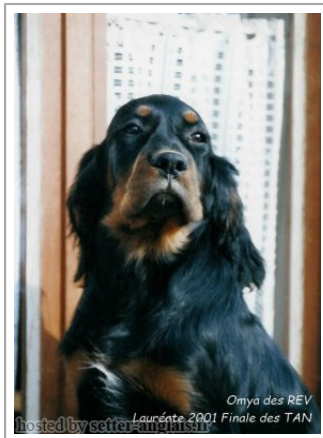

OMYA DES RIEUX EN VALDAINE

1998-11-01 (F) LOF
[fiche affixe](#)

Père
**MAMBO DE LA TOUNDRA DES
 TERRES FROIDES**
 (M)
 LOF 28561/4981
 (CHAMPION -CHCS -TR) HD-A

JAGGER DES PIERRES DU JOUR
 (M) LOF 26456/4562 (CHAMPION -CHCS
 -CHA -CHIB -CHGT -TR) HD-A