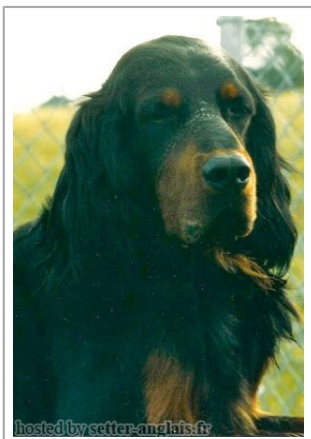

JAN DES ENDROITS

(M) SHSB248233
 Titres : CHB Suisse
[fiche affiche](#)

Père SOLO DU CHARME BRULE (M) SHSB207774	SHADE OF KINLOCHLEVEN (M) KC.REG37081/68	BLACK DUKE OF CALBRIE 1965 (M) KCSB1519BA (Sh Ch)	BLACK SKIPPER OF CALBRIE (M) KC.REG026130/60 (Sh Ch)	
		KINLOCHLEVEN (F) KCSB0906AW	SALTERS BLACK TULIP OF CALBRIE (F) KCSB0904AV (Sh Ch)	
	QUOMETE DU CHARME BRULE (F) LOF 5711/240 (CHT CHIB CHB)	 NOLL OF OLD SCOTLAND (M) LOF 4668/52 (CHB Tr)	LUPIN DU GORDON DUC (M) LOF 3851	
			LINOTTE (F) LOF 3985	 JASMINE DE LA GORDONNIERE (F) LOF 3185
Mère UDA DES ENDROITS (F) SHSB199535	PABLO DE BONNEFONTAINE (M) SHSB20774	NEGUS DE LA GORDONNIERE (M) LOF	 KSAR II DE LIODGA (M) LOF 3514	
		LORETTE DE LA GORDONNIERE (F) SHSB132883	 GILKA (F) LOF 2367	
	MI-DO DU GORDON DUC (F) SHSB186000	JAOU DU GORDON DUC (M) LOF 3885 (CH)	LUPIN DU GORDON DUC (M) LOF 3851	 HOUPELLE DE LA GORDONNIERE (F) LOF 2653
			JAVA DU GORDON DUC (F) LOF 3241	 JENNY DE LA GORDONNIERE (M) LOF 3182
		GLADIS DU GORDON DUC (F) LOF 2547	RANGER OF CAIRLIE 1953-02-16 (M) LOF 1886	
		GALOP DE LA SCHOLA (M) LOF	GIRL DU GORDON DUC (F) LOF	