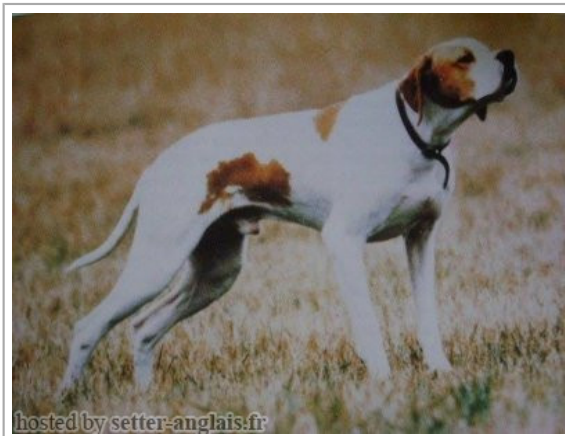

COCHI DELLA CERVARA

1987-01-02 (M) LOI PT145703
 Titres : Camp. Int. Asso., Ch. Ital. Lav., Camp. Ripr.
[fiche affixe](#)

Père CROLL 1983-03-30 (M) LOI PT121558 (Ch. Int. Lav., Camp. Ripr.)	BILL 1975-06-22 (M) LOI PT058365	BILL 1971-07-10 (M) LOI PT033583	CREK DEL VENTASSO 1966-12-25 (M) LOI PT003449 GALA DEL VIRGILIANO 1968-12-10 (F) LOI PT016025
	BELINDA 1981-04-04 (F) LOI PT110440	LIZ 1971-09-16 (M) LOI PT033452	 GWANG DE VALESIA PT 6323 1975-01-01 (M) LOI PT0145401 LOREDANA DEL TIONES 1967-10-10 (F) LOI PT008645  EDO DELL'AZOR 1967-01-01 (M) LOI PT0300611 (CH.TR.INT.ASS.) BRIGITT 1968-09-10 (F) LOI PT014537
Mère JAGA DI VERONELLO 1978-10-05 (F) LOI PT083490 	ASTOR 1973-01-02 (M) LOI PT042253	LUCANIAE UIGOR 1970-10-17 (M) LOI PT028289	CLASTIDIUM GARD 1966-05-16 (M) LOI PT007884 inconnu
	ARIET DI VERONELLO 1974-12-24 (F) LOI PT056404	AMBA DELLA GIGIA 1969-12-22 (F) LOI PT021854	 TINO BOGAS 1965-04-18 (M) LOI PT009143 CLASTIDIUM HEVA 1967-02-25 (F) LOI PT003992
		SERNOS DEL BOCIA 1967-07-16 (M) LOI PT007177 (CH.T) 	ALLES DEL BOCIA (M)  SILLA DEL BOCIA PT 30017 1967-07-16 (F) LOI PT0098012
		FRIDA DI GRIZZO 1973-10-23 (F) LOI PT049937	inconnu BORRA 1969-02-12 (F) LOI PT021703

Eleveur : MACCHIAVELLI CLAUDIO / Propriétaire : ALLEVAMENTO DI GROPPA
 Tatouage : 87MCC2
 Estimation des points au pédigrée : 26

Note : les données ne sont pas garanties. Elles ont été entrées par les membres sans garantie d'exactitude.