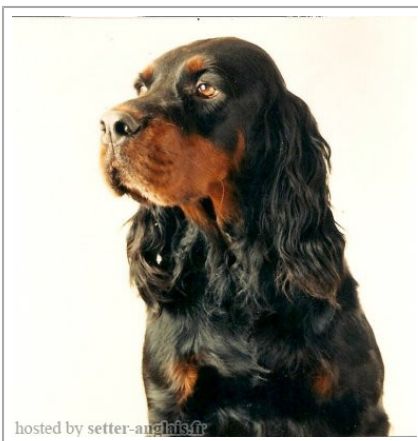

MERRY DES MONTS D'OLMES

1976-06-08 (F) LOF 9921
 Titres : CHIB Trialer
[fiche affixe](#)

hosted by setter-anglais.fr

Père PORTHOS DU PARC SAUVAGE (M) LOF 5207	LAC DU GRAND VAL NOBLE (M) LOF	JIM DU VULCANOR (M) LOF	FOX DOLL DU BOIS D'ULMOY (M) LOF 2542	
	Mère IOKA DU GORDON DES HIGHLANDS 1973-02-04 (F) LOF 7876 (CHB CHIB Trialer)	LOTUS (F) LOF 3987	KELLIE (F) LOF 3480	CAPRICE DU JEU DE PAUME (F) LOF 500011
KSAR DE LIODGA (M) LOF			ATOME DU GRAND VAL NOBLE 1951-05-10 (M) LOF 1730	
	TITUS DU CHARME BRULE (M) LOF 6905/358 (CHB TR)	GILKA (F) LOF 2367 	IDOLE D'ALAUNA (F) LOF 2956	
		PACHA DU CHARME BRULE (M) LOF 5160/96 (CHIB, CHB, Tr.) 	ELAN DE VAL RICHARD (M) LOF	
		QUOMETE DU CHARME BRULE (F) LOF 5711/240 (CHT CHIB CHB)	ESPRIT DE CAZILLAC DE LANGUEDOC (M) LOF	
		MON GROS DES ECAILLERIES (M) LOF 4343	XENON (M) LOF 1199	
			NOLA DE LA SCHOLA (F) LOF 4760	YZOU BILL (F) LOF 1438
			RITA DE LA COMBE SAUVAGE (F) LOF 5879	LUPIN DU GORDON DUC (M) LOF 3851
NOLL OF OLD SCOTLAND (M) LOF 4668/52 (CHB Tr) 	LUCKY (F) LOF 3988 (CHB)			
LINOTTE (F) LOF 3985	GASTOUN DE LA GORDONNIERE (M) LOF 2406			
KALLAS DES ECAILLERIES (F) LOF 3677	LUCKY DE LA COTE AUX EMBRUNS (M) LOF 3698			
JAVA DE LA SCHOLA (F) LOF 3384				