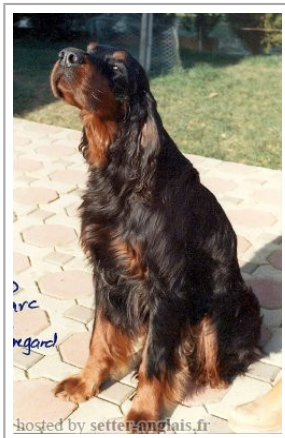

CAID DU PARC DE BEAUREGARD

1987-03-06 (M) LOF 19603
 Titres : CHCS
[fiche affixe](#)

Père SOLO DU CHARME BRULE (M) SHSB207774	SHADE OF KINLOCHLEVEN (M) KC.REG37081/68	BLACK DUKE OF CALBRIE 1965 (M) KCSB1519BA (Sh Ch)	BLACK SKIPPER OF CALBRIE (M) KC.REG026130/60 (Sh Ch)
	Mère ARIANE DU PARC DE BEAUREGARD (F) LOF 17764/3127	QUOMETE DU CHARME BRULE (F) LOF 5711/240 (CHT CHIB CHB)	KINLOCHLEVEN (F) KCSB0906AW
NOLL OF OLD SCOTLAND (M) LOF 4668/52 (CHB Tr)			KYNOCHE OF FREEBIRCH (M) KCSB0332AQ/1955
	STRATHBLAIR OF SWANLEY (M) LOF 17486/2512	LINOTTE (F) LOF 3985	QUELLA OF MORLICH (F) LOF KC93439/57
			LUPIN DU GORDON DUC (M) LOF 3851
		OLGA DU PARC DE BEAUREGARD (F) LOF 11739/1682	KSAR II DE LIODGA (M) LOF 3514
			GILKA (F) LOF 2367
	MIKADO DU PARC DE BEAUREGARD (M) LOF 9735/977	SWANLEY STRATHFINELLA (M)	inconnu
		TRANQUILITY BLAIRBELLES (F) KCE8838607F05	inconnu
		SALTERS ILEX 1973-05-02 (M) LOF 8339/567 (CH Lux.)	inconnu
	MANOLA DU PARC DE BEAUREGARD (F) LOF	JUNON DU CHARME BRULE (F) LOF 8279/897	JUNON DU CHARME BRULE (F) LOF 8279/897
		JENNY DU CHARME BRULE (F) LOF 8271/00872	JENNY DU CHARME BRULE (F) LOF 8271/00872

Eleveur : D. Morizot / Propriétaire : Kajpust
 Estimation des points au pédigrée : 24

Taux de consanguinité (estimation) : 2.4 %

- [QUOMETE DU CHARME BRULE](#) (2 X 6) : 0.007904
- [LUPIN DU GORDON DUC](#) (4 X 6,7,7,8,8) : 0.004669
- [SHADE OF KINLOCHLEVEN](#) (2 X 7) : 0.003906
- [KSAR II DE LIODGA](#) (4 X 7,7,8,8,8) : 0.003021
- [GILKA](#) (4 X 7,7,8,8,8) : 0.002930
- [SALTERS SCOTCH ROSE](#) (5 X 7,7) : 0.000977
- [GAME SASSENACH](#) (6,6,7 X 8) : 0.000305
- [DUCHESS OF DENDY](#) (6,6 X 8) : 0.000244
- [GUITARE DE LA GORDONNIERE](#) (5 X 8) : 0.000244
- [DARIUS DE LA GORDONNIERE](#) (5 X 8) : 0.000244