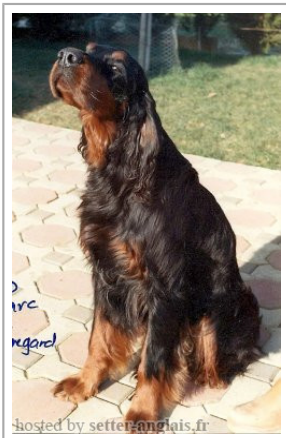

CAID DU PARC DE BEAUREGARD

1987-03-06 (M) LOF 19603
 Titres : CHCS
[fiche affixe](#)

Père SOLO DU CHARME BRULE (M) SHSB207774	SHADE OF KINLOCHLEVEN (M) KC.REG37081/68	BLACK DUKE OF CALBRIE 1965 (M) KCSB1519BA (Sh Ch)	BLACK SKIPPER OF CALBRIE (M) KC.REG026130/60 (Sh Ch)
	Mère ARIANE DU PARC DE BEAUREGARD (F) LOF 17764/3127	QUOMETE DU CHARME BRULE (F) LOF 5711/240 (CHT CHIB CHB)	KINLOCHLEVEN (F) KCSB0906AW
NOLL OF OLD SCOTLAND (M) LOF 4668/52 (CHB Tr)			KYNOCHE OF FREEBIRCH (M) KCSB0332AQ/1955
	STRATHBLAIR OF SWANLEY (M) LOF 17486/2512	LINOTTE (F) LOF 3985	QUELLA OF MORLICH (F) LOF KC93439/57
			LUPIN DU GORDON DUC (M) LOF 3851
		OLGA DU PARC DE BEAUREGARD (F) LOF 11739/1682	KSAR II DE LIODGA (M) LOF 3514
			GILKA (F) LOF 2367
	MIKADO DU PARC DE BEAUREGARD (M) LOF 9735/977	SWANLEY STRATHFINELLA (M)	inconnu
		TRANQUILITY BLAIRBELLES (F) KCE8838607F05	inconnu
		SALTERS ILEX 1973-05-02 (M) LOF 8339/567 (CH Lux.)	inconnu
	MANOLA DU PARC DE BEAUREGARD (F) LOF	JUNON DU CHARME BRULE (F) LOF 8279/897	inconnu
		JUNON DU CHARME BRULE (M) LOF 6983/416 (Trialer)	inconnu
		JENNY DU CHARME BRULE (F) LOF 8271/00872	inconnu

Eleveur : D. Morizot / Propriétaire : Kajpust
 Estimation des points au pédigrée : 24

Taux de consanguinité (estimation) : 2.4 %

- [QUOMETE DU CHARME BRULE](#) (2 X 6) : 0.007904
- [LUPIN DU GORDON DUC](#) (4 X 6,7,7,8,8) : 0.004669
- [SHADE OF KINLOCHLEVEN](#) (2 X 7) : 0.003906
- [KSAR II DE LIODGA](#) (4 X 7,7,8,8,8) : 0.003021
- [GILKA](#) (4 X 7,7,8,8,8) : 0.002930
- [SALTERS SCOTCH ROSE](#) (5 X 7,7) : 0.000977
- [GAME SASSENACH](#) (6,6,7 X 8) : 0.000305
- [DUCHESS OF DENDY](#) (6,6 X 8) : 0.000244
- [GUITARE DE LA GORDONNIERE](#) (5 X 8) : 0.000244
- [DARIUS DE LA GORDONNIERE](#) (5 X 8) : 0.000244