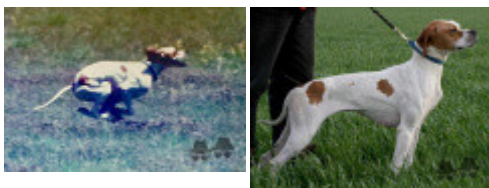

Eleveur : ESCHINI PARIS / Propriétaire : AMMENDOLA ANIELLO

Tatouage : 5ESH27

Estimation des points au pédigrée : 29

Taux de consanguinité (estimation) : 2.3 %

- ASSO DEL VENTO (4 X 5,6) : 0.005859
- SERNOS DEL BOCIA (5,6 X 6,6,7,8,8,8,8,8) : 0.004150
- ESPERIA DEL VENTO (4,4 X 6) : 0.003906
- FAUNO DEL VENTO (4 X 5) : 0.003906
- OLIMPIA DEL VENTO (5,5,6,7 X 7,7,8) : 0.001831
- UGANDA DEL VENTO (5,6 X 6,7,8) : 0.001221
- CLASTIDIUM ISLO (5,6,6,7,8 X 8,8,8) : 0.001068
- BOSS DEL GUERCIO (5,5 X 7,7) : 0.001007
- EDO DELL'AZOR (6 X 7,8,8) : 0.000122