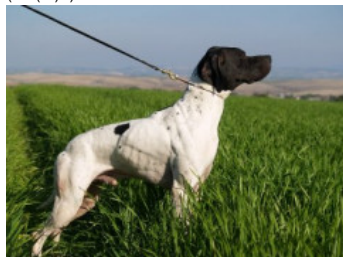

PISANELLO

2017-02-04 (M) LOI LO1759832

Père
ARISTANI'S KLEMENT
 2008-10-07 (M)
 (CH(IT)T)

TITAN 2001-07-15 (M) LOI
 LO01166881 (CH GQ, CH(IT)T)

PETITE 2002-01-08 (F) LOI
 LO0231488 (Ch. Ital. Lav., Camp. Ripr.)