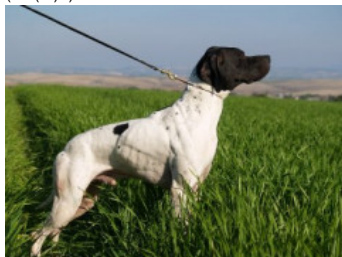

GIOTTO

2017-02-04 (M) LOI LO1759836

Père
ARISTANI'S KLEMENT
 2008-10-07 (M)
 (CH(IT)T)

TITAN 2001-07-15 (M) LOI
 LO01166881 (CH GQ, CH(IT)T)

PETITE 2002-01-08 (F) LOI
 LO0231488 (Ch. Ital. Lav., Camp. Ripr.)