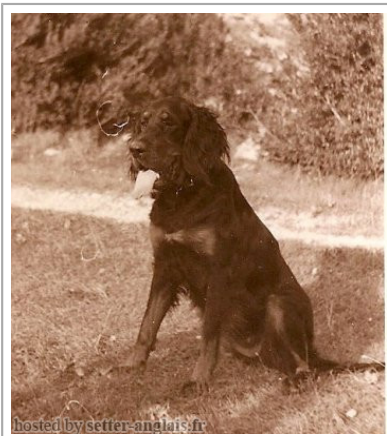

QUALY DU BOIS DE MALLEMORTE

1967-04-19 (F) LOF 5548/262
[fiche affiche](#)

Père LIPPE DE LIODGA 1962-11-14 (M) LOF 4038	ESSAI DE LA CROIX CHENIE (M) LOF 2138	CYRANO DE LA CROIX CHENIE (M) LOF 1811	TOUBIB DE LA CROIX CHENIE (M) LOF 814	
		YUCCA DES ETABLIS (F) LOF 1534	WARKA DE LA CROIX CHENIE (F) LOF 1266	
	ESPAT CAZILHAC LANGUEDOC (F) LOF 2075	XAR DE LA SEREINE (M) LOF	XANTOS (M) LOF 1223	WILLIS DE LA BELLE AU VENT (F) LOF RI7600
		BETTY DE LA GORDONNIERE (F) LOF	JESTER OF CAIRLIE (M) LOF 8SG982	URTA DE PIERRET (F) LOF 8SG1047
Mère IÉNA DU JEU DE PAUME 1959-01-16 (F) LOF 2798	CYRANO DE LA CROIX CHENIE (M) LOF 1811	TOUBIB DE LA CROIX CHENIE (M) LOF 814	inconnu	
		WARKA DE LA CROIX CHENIE (F) LOF 1266	inconnu	
	inconnu	inconnu		
	ENÉE DU JEU DE PAUME (F) LOF 2007	inconnu	inconnu	
		inconnu	inconnu	
	inconnu	inconnu		

Eleveur : André Cayssol / Propriétaire : Veve
 Plusieurs CAC dans le Vaucluse plus le fameux CAC CACIB de Paris en 1970 remarquée par le Dr. Busse qui la demanda pour son Pacha du charme Brulé !

Taux de consanguinité (estimation) : 6.3 %