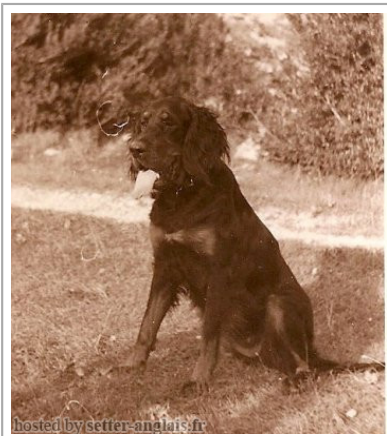

QUALY DU BOIS DE MALLEMORTE

1967-04-19 (F) LOF 5548/262
[fiche affiche](#)

Père LIPPE DE LIODGA 1962-11-14 (M) LOF 4038	ESSAI DE LA CROIX CHENIE (M) LOF 2138	CYRANO DE LA CROIX CHENIE (M) LOF 1811	TOUBIB DE LA CROIX CHENIE (M) LOF 814	
		YUCCA DES ETABLIS (F) LOF 1534	WARKA DE LA CROIX CHENIE (F) LOF 1266	
	ESPAT CAZILHAC LANGUEDOC (F) LOF 2075	XAR DE LA SEREINE (M) LOF	XANTOS (M) LOF 1223	WILLIS DE LA BELLE AU VENT (F) LOF RI7600
		BETTY DE LA GORDONNIERE (F) LOF	JESTER OF CAIRLIE (M) LOF 8SG982	URTA DE PIERRET (F) LOF 8SG1047
Mère IÉNA DU JEU DE PAUME 1959-01-16 (F) LOF 2798	CYRANO DE LA CROIX CHENIE (M) LOF 1811	TOUBIB DE LA CROIX CHENIE (M) LOF 814	inconnu	
		WARKA DE LA CROIX CHENIE (F) LOF 1266	inconnu	
	inconnu	inconnu		
	ENÉE DU JEU DE PAUME (F) LOF 2007	inconnu	inconnu	
		inconnu	inconnu	
		inconnu	inconnu	

Eleveur : André Cayssol / Propriétaire : Veve
 Plusieurs CAC dans le Vaucluse plus le fameux CAC CACIB de Paris en 1970 remarquée par le Dr. Busse qui la demanda pour son Pacha du charme Brulé !

Taux de consanguinité (estimation) : 6.3 %