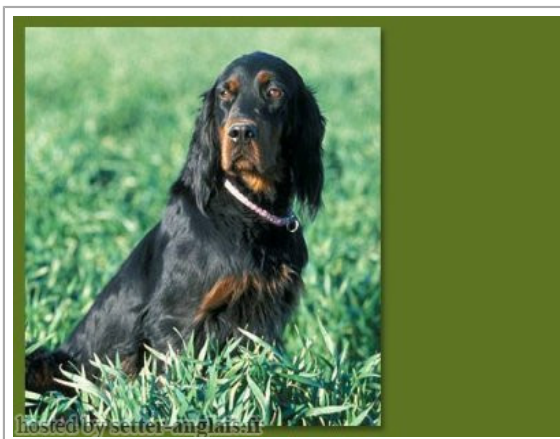

NANA VOM EIXELBERG

(F) VDH/DPSZ209/99
[fiche affixe](#)

<p>Père WAYNE VOM EIXELBERG (M) DPSZ69/92 (CH-IB/CH-IT/CH-DE.B) HD-A</p> 	<p>BLACK DEVIL'S QUASIMODO (M) VDH/DPSZ33/87 (CHIT CHDE.T) HD-A</p> 	<p>KING VOM EIXELBERG (M) DPSZ48/84-DGSTB34121</p> 	<p>GISKO VON HELORY (M) DPSZ85/78-DGSTB27302 (Isch,Dt.Ch. (VDH))</p>	
	<p>PEDDY VOM EIXELBERG (F) DPSZ73/88</p>	<p>BLACK DEVIL'S IKARA (F) VDH83/03120030-DGSTB35393</p> 	<p>BLACK DEVIL'S COMET (M) DPSZ63/78</p>	<p>BLACK DEVIL'S ANTIGONE (F) DPSZ400/77</p> 
<p>Mère INKA VOM EIXELBERG (F) DPSZ161/97 (CHIB -CHIT.CHDE.B CH A) HD-B</p> 	<p>YACCOMO VOM EIXELBERG (M) DPSZ10/93</p>	<p>NOBODY VOM EIXELBERG (M) DPSZ163/85</p>	<p>CLARK VON GREAVON (M) DPSZ118/78</p>	
	<p>MEMORY VOM EIXELBERG (F) DPSZ154/84</p>	<p>BLACKBERRY DUKE (M) CH-LOS344936</p>	<p>BONNIE VOM EIXELBERG (F) DPSZ761/77 (DSchCh, Dt.Ch.(VDH))</p>	<p>BONNIE VOM EIXELBERG (F) DPSZ761/77 (DSchCh, Dt.Ch.(VDH))</p>
	<p>FLAMBO DU DELDO (M) LOF 23062/2813 (CH-CS, CH-IB, Tr.) HD-A</p> 	<p>BRIQ DES PIERRES DU JOUR (M) LOF 18686/3419 (CHCS CHIB)</p>	<p>VIANE DES PIERRES DU JOUR (F) LOF 17386/3018 (CHAMPION -CHITF -CHQFS -CHCPS -CHCPC -CHQC -TR)</p> 	<p>NOBODY VOM EIXELBERG (M) DPSZ163/85</p>
	<p>VRONI VOM EIXELBERG (F) DPSZ80/91 (CH-DE.B)</p>	<p>KING VOM EIXELBERG (M) DPSZ48/84-DGSTB34121</p> 	<p>GISCO VON HELORY (M) DPSZ85/78-DGSTB27302 (Isch,Dt.Ch. (VDH))</p>	<p>GOLDA VOM EIXELBERG (F) DPSZ93/80</p>
	<p>NASHA VOM EIXELBERG (F) DPSZ-XX</p>	<p>CLARK VON GREAVON (M) DPSZ118/78</p>	<p>BONNIE VOM EIXELBERG (F) DPSZ761/77 (DSchCh, Dt.Ch.(VDH))</p>	