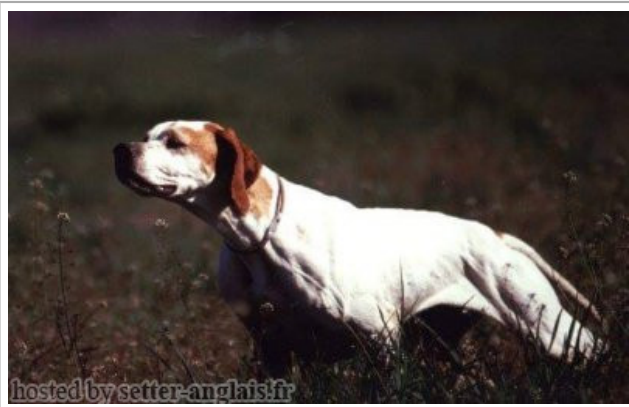

**META DELLA CISA**

1992-07-06 (F) LOI PT177176  
 Titres : Ch. Ital. Lav.  
[fiche affixe](#)

hosted by setter-anglais.fr

Père <b>FEO</b> 1986-07-17 (M) LOI PT144426 (CH, CH GQ, Ch. Int. Lav., Ch. Ital. Lav., Camp. Ripr.)	<b>TIP DELLA CISA</b> 1981-11-20 (M) LOI PT114884 (CH GQ) 	<b>TIDALIUM FURI</b> 1977-06-10 (M) LOI PT072868	<b>CLASTIDIUM MIRCO</b> 1970-07-06 (M) LOI PT027729 <b>REBA</b> 1970-05-29 (F) LOI PT025124
		<b>ARON DELLA CISA</b> 1980-05-09 (M) LOI LO00117186	<b>CLASTIDIUM PITER</b> 1973-04-01 (M) LOI PT045211 <b>GLENDIA DELLA CISA</b> 1975-06-07 (F) LOI PT057908
	<b>KELLI</b> 1980-04-11 (F) LOI PT104720	<b>JAN DELLA PORPORA</b> 1977-03-21 (M) LOI PT071392	<b>AMOS DEL GUERCIO</b> 1969-03-31 (M) LOI PT018159 <b>LUCANIAE BAIA</b> 1974-06-19 (F) LOI PT055240
		<b>MIRCA</b> 1971-09-16 (F) LOI PT033457	 <b>EDO DELL'AZOR</b> 1967-01-01 (M) LOI PT0300611 (CH.TR.INT.ASS.) <b>BRIGITT</b> 1968-09-10 (F) LOI PT014537
	inconnu	inconnu	inconnu
	inconnu	inconnu	inconnu
Mère <b>MINU' DELLA CISA</b> 1987-11-30 (F) LOI PT151184	<b>TORA DELLA CISA</b> 1981-11-20 (F) LOI PT114882	<b>TIDALIUM FURI</b> 1977-06-10 (M) LOI PT072868 <b>ARON DELLA CISA</b> 1980-05-09 (M) LOI LO00117186	<b>CLASTIDIUM MIRCO</b> 1970-07-06 (M) LOI PT027729 <b>REBA</b> 1970-05-29 (F) LOI PT025124 <b>CLASTIDIUM PITER</b> 1973-04-01 (M) LOI PT045211 <b>GLENDIA DELLA CISA</b> 1975-06-07 (F) LOI PT057908

Eleveur : DELLATORRE GIUSEPPE / Propriétaire : DELLATORRE GIUSEPPE  
 Tatouage : 2GX19  
 Estimation des points au pédigrée : 33

**Taux de consanguinité (estimation) : 6.6 %**

- TIDALIUM FURI** (3 X 3) : 0.031250
- ARON DELLA CISA** (3 X 3) : 0.031250
- GWANG DE VALESIA PT 6323** (5,5,6 X 6) : 0.001953
- SONDERMOSENS RINO** (6,6 X 6,6) : 0.000977
- CLASTIDIUM ISLO** (5,6 X 5) : 0.000977