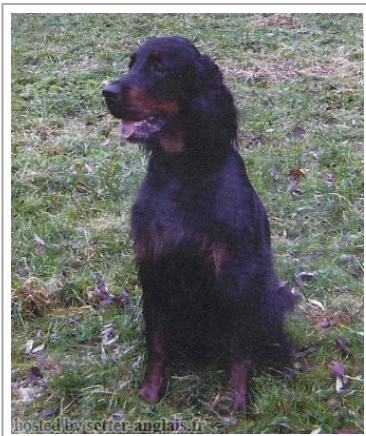

FIELDTALK'S FOREVER RHAPSODY

(F) DPSZ148/06
 Titres : CHDE.B -CHLU.B / Dyspl. : A
[fiche affixe](#)

Père STILMOOR RAINY DAY BLUES (M) AKC-SR025789/03 (CHUS.B) HD-A 	STILMOOR WILD BLUE YONDER (M) AKC-SN156957/01 (CHUS.B) HD-A 	STILMEADOWS OLD DAN TUCKER (M) AKC-SF902901 	inconnu
		STILMEADOWS BLUE BAYOU (F) AKC-SM87844705 	inconnu
Mère SUNSETTER'S RHAPSODY IN BLUE (F) DPSZ01/00 (CHIB CHDE.B CHCH.B) HD-A 	HEATHERBRAE'S MY FOOLISH HEART (F) AKC-SN513509/10 (CHUS.B) HD-A 	BUNNER'S BOOTLEGGER EXPRESS (M) AKC-SM87614404 	inconnu
		JONCYN'S ACTS TWENTY NINE (F) AKC-SN050370/04 	inconnu
	FORESTER'S IRONDUKE OF DARKMOOR (M) DPSZ93/94 (CHAMPION -IB CHAMPION -NL.B -DE.B) HD-A 	DIVINE EYE FROM FIRE'S SONS GARDEN (M) NHSB1590710 (CH.NL., CH.DE.) HD-B 	CHANTREY BERRY VAN HUIZE COMTESSA (M) NHSB1267754 HD-C
		LESSLY VOM FROHNHOE (F) DPSZ24/89 (CH.AL.) HD-A 	NIFTY MAYFLOWER VAN HUIZE COMTESSA (F) NHSB1435343 HD-B 
	FLAVIA VON BREDEBEEK (F) DPSZ112/94 (CHIB CH.PT.B CH.ES.B CH.GI.B) HD-A 	FIELDTALK'S SECRET ADMINER (M) AKC-SF546528 (Am. Ch, Dt Ch, Ch. Lux.) 	GRANESKOGEN'S ZEOS (M) N-22808/83 HD-A 
		STILMEADOWS SELECT CHOICE (F) VDH/DPSZ29/93 	CARORAE QUITE LOVELY (F) KC-6131005J02 HD-B 
			STILMEADOWS PRETTY BOY FLOYD (M) AKC-542318
			ANATOL'S DORI (F) AKC-SE39000 
			STILMEADOWS DEJA VU (M) AKC-SF067054 (Am. Ch.)
			STILMEADOWS SHOOLY PIE (F) AKC-SD785613 (Am. Ch.)