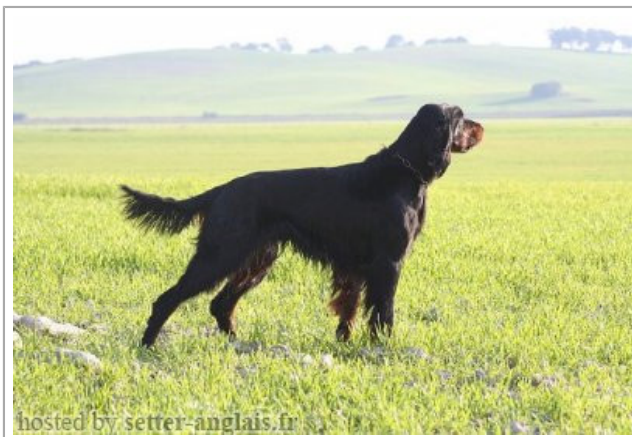

BEEBOP DE L'ENCLOS DES JONQUILLES

(M) LOF INCONNU2
[fiche affiche](#)

Père OSLO DE L'ENCLOS DES JONQUILLES (M) LOF 30417/5485 (CHIT CHT CHGQ) HD-B	ISLO DU GRAND VALY 1993-08-08 (M) SHSB522997 (CH GQ) HD-B 	ELAN DE LAGE DE BRANA (M) LOF 22265/4163 	PIRATE DE LAGE DE BRANA (M) LOF 12862/1775 (Tr)
		LUSCA LOVELY GIRL dit NESSA (F) LOF 21748/3820 (CHAMPION -CHP -TR -CHCFR -VOF/FTP) 	AS DE LAGE DE BRANA (F) LOF 18085/3353 (CHAMPION -TR)
			BOOLABEOG HERO (M) LOF 78098
			BOOLABEOG SHEBA (F) LOF 68601 (CH T)
Mère RUBIS DE L'ENCLOS DES JONQUILLES (F) LOF 31864/6387 HD-A	GITANE DE L'ENCLOS DES JONQUILLES (F) LOF 24227/5377 (CHA CHP CH.T.) HD-A 	ELOY DE L'ENCLOS DES JONQUILLES 1989-07-19 (M) LOF 22170	BARN DE L'ENCLOS DES JONQUILLES (M) LOF 18793/2930
			SIVA DE L'ENCLOS DES JONQUILLES (F) LOF 14650/2322 (Tr)
		CHIPIE DE L'ENCLOS DES JONQUILLES (F) LOF 20314/3852	 APACHE DE L'ENCLOS DES JONQUILLES (M) LOF 18389/2882 (CHAMPION -IB)
			SIVA DE L'ENCLOS DES JONQUILLES (F) LOF 14650/2322 (Tr)
Mère RUBIS DE L'ENCLOS DES JONQUILLES (F) LOF 31864/6387 HD-A	ISLO DU GRAND VALY 1993-08-08 (M) SHSB522997 (CH GQ) HD-B 	ELAN DE LAGE DE BRANA (M) LOF 22265/4163 	PIRATE DE LAGE DE BRANA (M) LOF 12862/1775 (Tr)
		LUSCA LOVELY GIRL dit NESSA (F) LOF 21748/3820 (CHAMPION -CHP -TR -CHCFR -VOF/FTP) 	AS DE LAGE DE BRANA (F) LOF 18085/3353 (CHAMPION -TR)
			BOOLABEOG HERO (M) LOF 78098
			BOOLABEOG SHEBA (F) LOF 68601 (CH T)
Mère RUBIS DE L'ENCLOS DES JONQUILLES (F) LOF 31864/6387 HD-A	GITANE DE L'ENCLOS DES JONQUILLES (F) LOF 24227/5377 (CHA CHP CH.T.) HD-A 	ELOY DE L'ENCLOS DES JONQUILLES 1989-07-19 (M) LOF 22170	BARN DE L'ENCLOS DES JONQUILLES (M) LOF 18793/2930
			SIVA DE L'ENCLOS DES JONQUILLES (F) LOF 14650/2322 (Tr)
		CHIPIE DE L'ENCLOS DES JONQUILLES (F) LOF 20314/3852	 APACHE DE L'ENCLOS DES JONQUILLES (M) LOF 18389/2882 (CHAMPION -IB)
			SIVA DE L'ENCLOS DES JONQUILLES (F) LOF 14650/2322 (Tr)