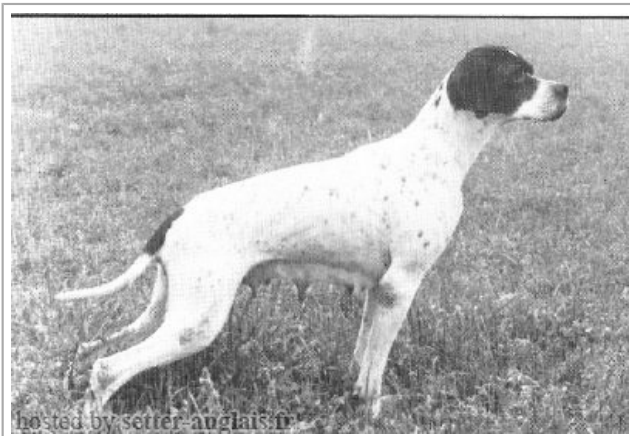

AMOA DEL VENTO

1984-08-17 (F) LOI PT132884
 Titres : Camp. Ripr.
[fiche affixe](#)

<p>Père ASSO DEL VENTO 1982-06-03 (M) LOI PT119446</p> 	<p>ADONE 1975-03-28 (M) LOI PT061089</p>	<p>EDO DELL'AZOR 1967-01-01 (M) LOI PT0300611 (CH.TR.INT.ASS.)</p> 	<p>inconnu</p>
<p>Mère ESPERIA DEL VENTO 1977-05-18 (F) LOI PT073795 (Camp. Ripr.)</p> 	<p>FIESTA DEL VENTO 1977-05-13 (F) LOI PT073144</p>	<p>GEMMA DEL VINCIO 1973-04-17 (F) LOI PT045108</p>	<p>GISTO DEL VINCIO 1971-06-28 (M) LOI PT032403</p> <p>FIESTA DEL VINCIO 1967-06-04 (F) LOI PT004595</p>
	<p>BOSS DEL GUERCIO 1971-06-30 (M) LOI</p> 	<p>SERNOS DEL BOCIA 1967-07-16 (M) LOI PT007177 (CH T)</p> 	<p>ALES DEL BOCIA (M)</p> <p>SILLA DEL BOCIA PT 30017 1967-07-16 (F) LOI PT0098012</p>
	<p>OLIMPIA DEL VENTO 1971-06-06 (F) LOI PT031228XXX</p> 	<p>UGANDA DEL VENTO 1975-03-30 (F) LOI PT057872</p> 	<p>FAVENTIAE ZAMPALO 1968-09-05 (M) LOI PT013552</p> <p>OLIMPIA DEL VENTO 1971-06-06 (F) LOI PT031228XXX</p>
		<p>FINCO DEL FELTRINO 1963-05-21 (M) LOI 21855/64</p> 	<p>ATRIM DELLA MARINONA (M) LOI 9512.59</p>
		<p>LUCANIAE MILA 1963-06-29 (F) LOI 19507.63</p> 	<p>LUCANIAE GAIO 1959-03-11 (M) LOI 8488.59 (CAMP ASS)</p> <p>CILLY DEL TORRAZZO (F) LOI 11993/60</p>
		<p>CLASTIDIUM ISLO (M) LOI PT10266 (CH)</p> 	<p>BOGAS TINO 1965-04-18 (M) DKK.9143</p> <p>CLASTIDIUM ELBA (F) LOI 26060.65</p>
		<p>MAJA 3 (F) LOI PT15040</p>	<p>FIRMIN DU HARLAY (M) PT5892 (CAMP.)</p> <p>BORA 4 (F) PT3765</p>

Eleveur : GUBERTI GIORGIO GIACOMO / Propriétaire : GUBERTI GIORGIO GIACOMO
 Estimation des points au pédigré : 30

Taux de consanguinité (estimation) : 3.3 %

OLIMPIA DEL VENTO (4 X 2) : 0.031250

XOCRATE DU HARLAY (7 X 5,6,6,6,6,8) : 0.000977