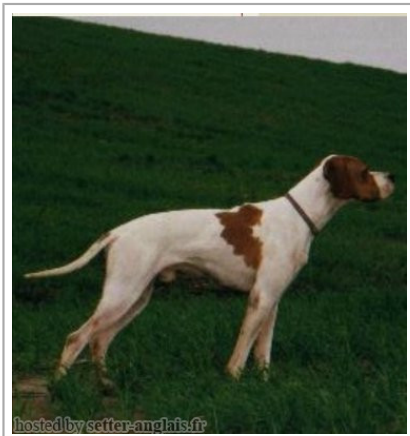

HELLO DEL SASSALBO

1997-08-21 (M) LOI LO9869088
 Titres : CH GQ, Ch. Ital. Lav., Ch. Int. Lav.
[fiche affixe](#)

Père
[HARDY DU BOIS DES PERCHES](#)
 1992-08-10 (M)
 LOF 986375
 (CH IT)

Mère
[FIABA DEL SASSALBO](#)
 2001-07-03 (F)
 LOI PT171968
 (CH GQ)