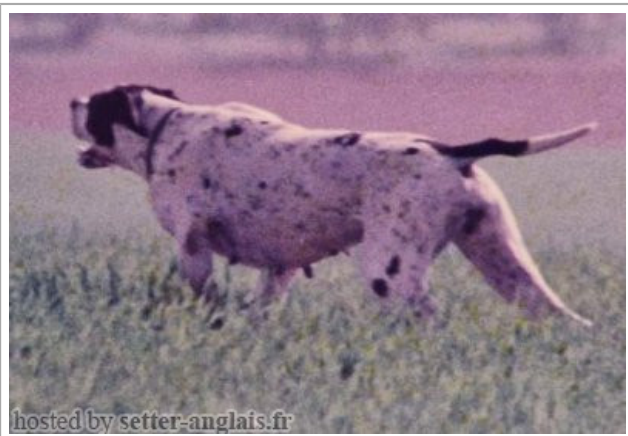

DEA DEL CELO

1998-10-03 (F) LOI LO9964215
Titres : Ch. Int. Lav.
[fiche affixe](#)

Père
AIRONE DEL CELO
1996-02-01 (M)
LOI PT193720

*Giulio Manenti con el Campeón
Reprodutor Airone del Celo*

HARDY DU BOIS DES PERCHES
1992-08-10 (M) LOF 986375 (CH IT)

RUMBA DEL GALOPPATORE
1989-01-06 (F) LOI PT156878

Mère
MERY DEL CELO
1990-07-30 (F)
LOI PT167212

IPPOCRATE DEL VENTO 1982-08-31
(M) LOI PT119471 (Camp. Ripr.)

RUMBA DEL GALOPPATORE
1989-01-06 (F) LOI PT156878

TIBET DE LA LEMBAZ 1982-01-18
(M) SHSB348366 (CH IB, CHIT, CH GQ)

FAONA DES BUVEURS D'AIR
1990-07-20 (F) LOF 64444/10164

ASSO DEL VENTO 1982-06-03 (M)
LOI PT119446

ETA DEL GALOPPATORE
1985-07-02 (F) LOI PT135721

FAUNO DEL VENTO 1977-05-13 (M)
LOI PT073141 (Camp. Ripr.)

ESPERIA DEL VENTO 1977-05-18
(F) LOI PT073795 (Camp. Ripr.)

ASSO DEL VENTO 1982-06-03 (M)
LOI PT119446

ETA DEL GALOPPATORE
1985-07-02 (F) LOI PT135721

MANDRAKE (M)

RADE DE LA LEMBAZ (F)

BINGO DE LA VALLEE DU FREMUR
1986-05-19 (M) LOF 56696/6612 (TR)

ADONE 1975-03-28 (M) LOI
PT061089

FIESTA DEL VENTO 1977-05-13 (F)
LOI PT073144

ARNO 1983-09-18 (M) LOI PT125023

DOSSADOSSI 1978-07-03 (F) LOI
PT080216

SERNOS DEL BOCIA
1967-07-16 (M) LOI
PT007177 (CH T)

UGANDA DEL VENTO
1975-03-30 (F) LOI
PT057872

BOSS DEL GUERCIO
1971-06-30 (M) LOI

OLIMPIA DEL VENTO
1971-06-06 (F) LOI
PT031228XXX

ADONE 1975-03-28 (M) LOI
PT061089

FIESTA DEL VENTO 1977-05-13 (F)
LOI PT073144

ARNO 1983-09-18 (M) LOI PT125023