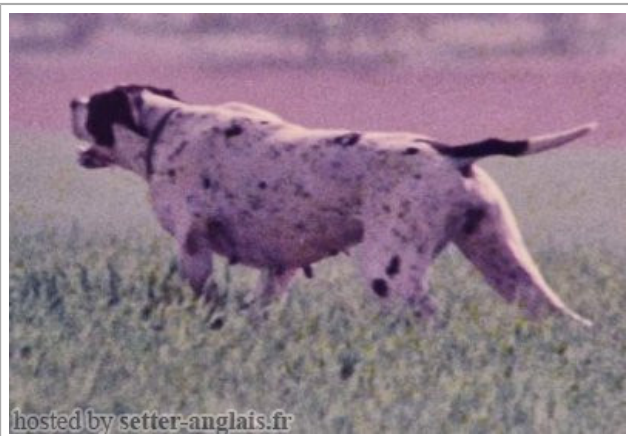

**DEA DEL CELO**

1998-10-03 (F) LOI LO9964215  
 Titres : Ch. Int. Lav.  
[fiche affixe](#)

Père  
**AIRONE DEL CELO**  
 1996-02-01 (M)  
 LOI PT193720

*Giulio Manenti con el Campeón  
 Reproduttore Airone del Cielo*