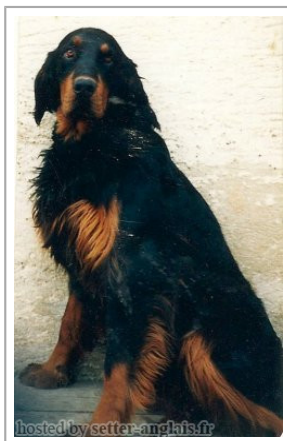

**BLACK DEVIL'S WARPAINT**

1989-11-15 (M) VDH/DPSZ190/89  
[fiche affiche](#)

Père <a href="#">KALVSJOLIA'S SAM JERVSON</a> (M) NKKR17112/82	inconnu	inconnu	inconnu	
		inconnu	inconnu	
	inconnu	inconnu	inconnu	
		inconnu	inconnu	
Mère <a href="#">BLACK DEVIL'S IKARA</a> (F) VDH83/03120030-DGSTB35393  Black Devil's Ikara	<a href="#">BLACK DEVIL'S COMET</a> (M) DPSZ63/78	<a href="#">CAROL VON HELORY</a> (M) DPSZ85/71 (W.S.CH,B.S.CH,ES.CH, FSchCH, DSch CH,VDH CH. Tr.) 	<a href="#">KYLBRECK OF FREEBIRCH</a> (M) KC-121067/64OHZBGS332 (ISch.CH)	
		<a href="#">BARBARA'S EBONY</a> (F) DPSZ48/75	<a href="#">ONDRA VON DER BIRKENKLAUSE</a> (F) DPSZ193/66	
	<a href="#">BLACK DEVIL'S ANTIGONE</a> (F) DPSZ400/77 	<a href="#">CAROL VON HELORY</a> (M) DPSZ85/71 (W.S.CH,B.S.CH,ES.CH, FSchCH, DSch CH,VDH CH. Tr.) 	<a href="#">KYLBRECK OF FREEBIRCH</a> (M) KC-121067/64OHZBGS332 (ISch.CH)	
		<a href="#">BARBARA'S EBONY</a> (F) DPSZ48/75	<a href="#">ONDRA VON DER BIRKENKLAUSE</a> (F) DPSZ193/66	
			<a href="#">VASCO DE LA CLEF D'OR</a> (M) SHSB22176	<a href="#">BARBARA'S APHRODITE</a> (F) DPSZ819/72
			<a href="#">VASCO DE LA CLEF D'OR</a> (M) SHSB22176	<a href="#">BARBARA'S APHRODITE</a> (F) DPSZ819/72

Eleveur : Ilona Niedreberger  
 Estimation des points au pédigrée : 4

Note : les données ne sont pas garanties. Elles ont été entrées par les membres sans garantie d'exactitude.