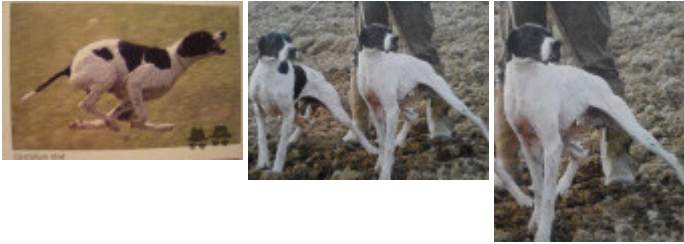

Taux de consanguinité (estimation) : 2.4 %

CLASTIDIUM ASTOR (5 X 4,5) : 0.007690
ERREOS TOM (7,8,8,8,8,8,8 X 6,6,7,7,7,7,7,7,8,8,8,8,8,8,8,8) : 0.005981
CLASTIDIUM MIRCO (4 X 6,7,7) : 0.003906
CLASTIDIUM ISLO (5,6,6,7,8 X 7,8,8) : 0.001343
SERNOS DEL BOCIA (5,6 X 7,8) : 0.001099
CLASTIDIUM POCKER (6,7 X 5,6,6,7,7,7,8,8) : 0.000916
SONDERMOSENS RINO (6 X 7,8,8,8,8,8,8) : 0.000854
CLASTIDIUM ZELLA (6 X 5,6,6,7) : 0.000824
CLASTIDIUM LISA (7,8,8 X 6,7,7,8,8,8,8) : 0.000427
EDO DELL'AZOR (6 X 7,8) : 0.000366
CLASTIDIUM ROSY (7 X 6,7,7,7,8,8) : 0.000305
CLASTIDIUM POUL (7 X 7) : 0.000122
CLASTIDIUM LAMA (8 X 7,7,8,8,8,8) : 0.000061

Note : les données ne sont pas garanties. Elles ont été entrées par les membres sans garantie d'exactitude.