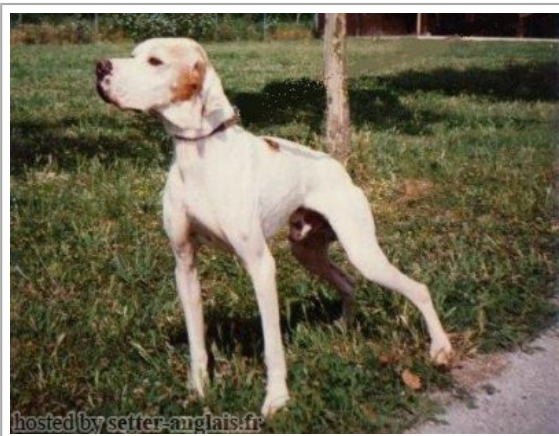

CARIDDI DEL VENTO

1987-11-22 (M) LOI PT153233
 Titres : CHIT CHINT
[fiche affixe](#)

Père ASTOR DELLA MARCIOLA 1982-11-30 (M) LOI PT126190	NICO 1977-10-25 (M) LOI PT074274	inconnu	inconnu
	inconnu	FURIA 1971-12-27 (F) LOI PT035411	inconnu
Mère AMO DEL VENTO 1984-08-17 (F) LOI PT132884 (Camp. Ripr.)	DIANA DEL BALUARDO 1976-09-02 (F) LOI PT070860	DIOR DEL TIONES 1975-05-15 (M) LOI PT060655	JOR DEL TIONES 1967-11-01 (M) LOI PT008613
	ASSO DEL VENTO 1982-06-03 (M) LOI PT119446 	THEA DELLA DORIA 1971-06-10 (F) LOI PT031042	inconnu
	inconnu	ADONE 1975-03-28 (M) LOI PT061089	 EDO DELL'AZOR 1967-01-01 (M) LOI PT0300611 (CH.TR.INT.ASS.)
	ESPERIA DEL VENTO 1977-05-18 (F) LOI PT073795 (Camp. Ripr.) 	inconnu	FIESTA DEL VENTO 1977-05-13 (F) LOI PT073144
		BOSS DEL GUERCIO 1971-06-30 (M) LOI 	 SERNOS DEL BOCIA 1967-07-16 (M) LOI PT007177 (CH T)
		OLIMPIA DEL VENTO 1971-06-06 (F) LOI PT031228XXX 	 UGANDA DEL VENTO 1975-03-30 (F) LOI PT057872
			 FINCO DEL FELTRINO 1963-05-21 (M) LOI 21855/64
			 LUCANIAE MILA 1963-06-29 (F) LOI 19507.63
			 CLASTIDIUM ISLO (M) LOI PT10266 (CH)
			MAJA 3 (F) LOI PT15040

Eleveur : GUBERTI GIORGIO GIACOMO / Propriétaire : GUBERTI GIORGIO GIACOMO
 Estimation des points au pédigrée : 28

Note : les données ne sont pas garanties. Elles ont été entrées par les membres sans garantie d'exactitude.