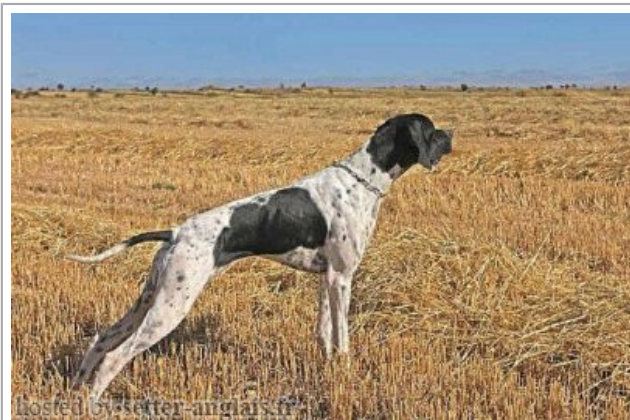

**BOLA DE LA MAZORRA**

(F) LOE  
[fiche affixe](#)

Père  
PERSON DE L'ISLE D'ALZEE  
 1999-05-05 (M)  
 LOF 83151  
 (CH GQ)

IZARD DE CHAMPOTI 1993-07-03  
 (M) LOF 71157/9627 (CHIT, CHGB  
 (CHGQ) Tr GB, CH (CIT))