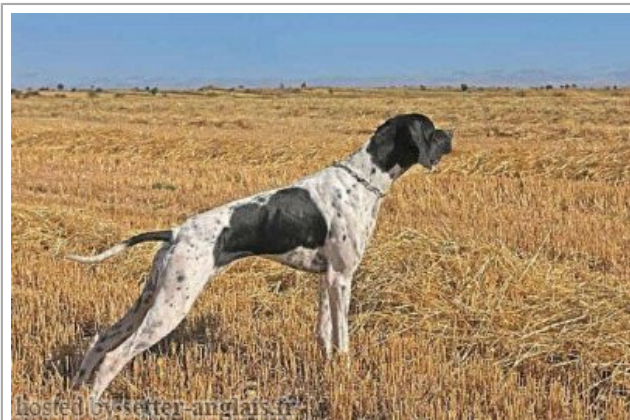

BOLA DE LA MAZORRA

(F) LOE
[fiche affixe](#)

Père
PERSON DE L'ISLE D'ALZEE
 1999-05-05 (M)
 LOF 83151
 (CH GQ, CH IB)

IZARD DE CHAMPOTI 1993-07-03
 (M) LOF 71157/9627 (CHIT, CHGB
 (CHGQ) Tr GB, CH (CIT))