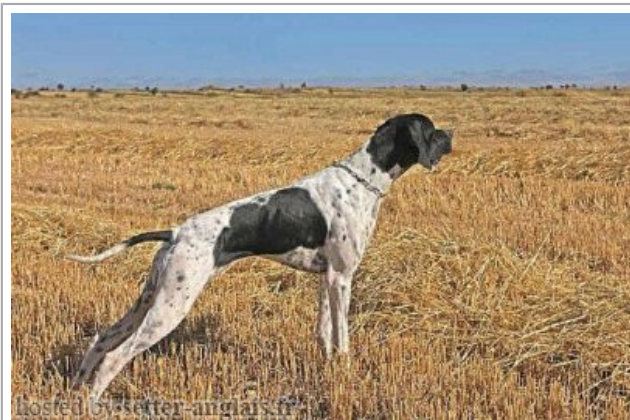

**BOLA DE LA MAZORRA**

(F) LOE  
[fiche affixe](#)

Père  
**PERSON DE L'ISLE D'ALZEE**  
 1999-05-05 (M)  
 LOF 83151  
 (CH GQ)

**IZARD DE CHAMPOTI** 1993-07-03  
 (M) LOF 71157/9627 (CHIT, CHGB  
 (CHGQ) Tr GB, CH (CIT))