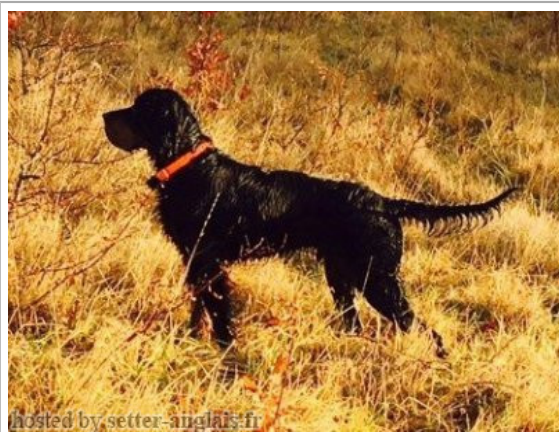

LERKO DE LA FLECHE NOIRE ET FEU

2015-05-06 (M) LOF 44119
[fiche affixe](#)

<p>Père <u>FOEHN DU CLOS DE LA CAPITAINERIE</u> 2010-05-19 (M) LOF 40312 (TR) HD-A</p> 	<p><u>BOLERO OF FLYING HUNTER</u> 2006-08-26 (M) SHSB655200 (CHACHCH.T) HD-B</p> 	<p><u>SUNDOWNER'S TWEED</u> (M) DGSZ-03/1757 HD-A</p> 	<p><u>NEMO VOM EIXELBERG</u> 1999-11-04 (M) DPSZ201/99 (CHCS -CHA -CHITF -CHIB -CH.T. -TRCHDE.B) HD-A</p> 
<p><u>VUXY DU CLOS DE LA CAPITAINERIE</u> (F) LOF 34994/7261 (CHAMPION -TR -CHIB) HD-A</p> 	<p><u>SUNDOWNER'S PUCE</u> (F) LOS-645306 HD-A</p> 	<p><u>MAYDAY DE LA NANTILLIERE</u> (M) SHSB541137 (CH IT) HD-A</p> 	<p><u>SUNDOWNER'S FLAIR</u> 1993-11-10 (F) DGSZ-93/0864 HD-A</p> 
	<p><u>NEMO VOM EIXELBERG</u> 1999-11-04 (M) DPSZ201/99 (CHCS -CHA -CHITF -CHIB -CH.T. -TRCHDE.B) HD-A</p> 	<p><u>WAYNE VOM EIXELBERG</u> (M) DPSZ69/92 (CH-IB/CH-IT/CH-DE.B) HD-A</p> 	<p><u>INKA VOM EIXELBERG</u> (F) DPSZ161/97 (CHIB -CHIT.CHDE.B CH A) HD-B</p> 
	<p><u>MOUFFLETTE DE LA TOUNDRA DES TERRES FROIDES</u> (F) LOF 28567/5713 (CHCS) HD-B</p> 	<p><u>JAGGER DES PIERRES DU JOUR</u> (M) LOF 26456/4562 (CHAMPION -CHCS -CHA -CHIB -CHGT -TR) HD-A</p> 	<p><u>JADORA DES QUASARS</u> (F) LOF 26753/5287 HD-A</p> 