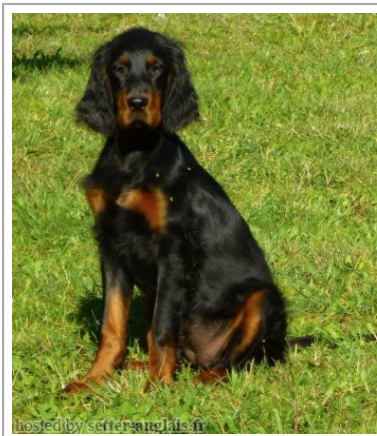

JASMYN DES PRALINES D'AUBEJOUX

2014-07-02 (F) LOF 43831/8912
 Titres : TAN
[fiche affixe](#)

Père
EZIR DES PRALINES D'AUBEJOUX
 2009-11-06 (M)
 LOF 39923
 (TAN) HD-B

FIELDTALK'S FLASHBACK (M) LOF
 38050/6748 (CHIB -CHCS -CIECHBE.B
 -CHLU.B) HD-A

BRILEY DES PRALINES
 D'AUBEJOUX 2006-09-03 (F) LOF
 37059 (CHCS -TR -CHIB) HD-A

STILMOOR RAINY DAY BLUES (M)
 AKC-SR025789/03 (CHUS.B) HD-A

SUNSETTER'S RHAPSODY IN BLUE
 (F) DPSZ01/00 (CHIB CHDE.B CHCH.B)
 HD-A