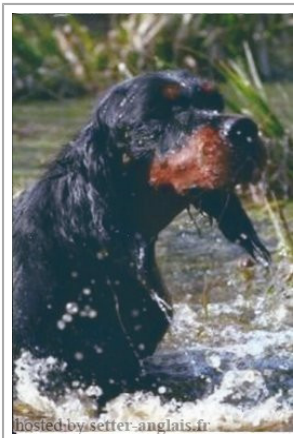

LEONARDO VOM ROSENHOF

(M) LOF 40673/7219
Titres : TR / Dyspl. : A

hosted by setter-anglais.fr

Père TAROCK'S RIBINSON (M) DGSZ-06/2288	TAROCK'S LYCOS 2002 (M) DGSZ-02/1723 (CHDE.B CH A) HD-A	TAROCK'S BRILLANT (M) DPSZ1/92 (CH-IB CH-DE-B) HD-A	BLACK DEVIL'S QUASIMODO (M) VDH/DPSZ33/87 (CHIT CHDE.T) HD-A
TAROCK'S IMOLA (F) VDH-DGSZ-00/1560 (CHAMPION -CHIB CHAMPION -CHDE.B) HD-A	TAROCK'S GIANNA (F) DGSZ-98/1318 (CHDE.B) HD-A	TAROCK'S GIANNA (F) DGSZ-98/1318 (CHDE.B) HD-A	BELFLEUR DES PIERRES DU JOUR (F) LOF 18694 (CH IB-IT, D, CH (VDH & club Tr) HD-C
		JAGGER DES PIERRES DU JOUR (M) LOF 26456/4562 (CHAMPION -CHCS -CHA -CHIB -CHGT -TR) HD-A	inconnu
		TAROCK'S ELODIE (F) VDH-DGSZ-95/1040 (CHAMPION -CHIB CHAMPION -CHDE.B) HD-A	GAI DHEAL RUAIRI'N TARTAIR NHSB. 1675487 (M) NHSB.1675487 (CHAMPION -CHNL.B -CHDE.B)
			FANCY PEARL DU DELDO (F) LOF 23065/4313 (CHAMPION -CHCS -CHIB) HD-A
			BRIO DES PIERRES DU JOUR (M) LOF 18686/3419 (CHCS CHIB)
			TAROCK'S ALPHA (F) DPSZS.G.031783 (CHAMPION -DE.B)