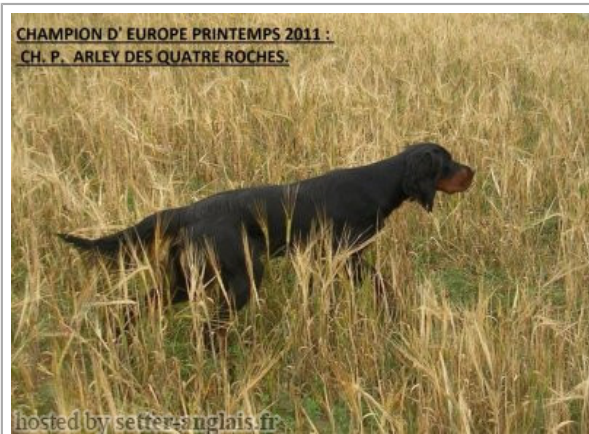

ARLEY DES QUATRE ROCHES

2005-06-15 (F) LOF 35977/7381
Titres : CH EU - TR -CHP / Dyspl. : A
[fiche affixe](#)

Père <u>NEMO VOM EIXELBERG</u> 1999-11-04 (M) DPSZ201/99 (CHCS -CHA -CHITF -CHIB -CH.T. -TRCHDE.B) HD-A	<u>WAYNE VOM EIXELBERG</u> (M) DPSZ69/92 (CH-IB/CH-IT/CH-DE.B) HD-A	<u>BLACK DEVIL'S QUASIMODO</u> (M) VDH/DPSZ33/87 (CHIT CHDE.T) HD-A	<u>KING VOM EIXELBERG</u> (M) DPSZ48/84-DGSTB34121
Mère <u>NIKITA DES QUATRE ROCHES</u> (F) LOF 29103/5794 (Tr) HD-B	<u>INKA VOM EIXELBERG</u> (F) DPSZ161/97 (CHIB -CHIT.CHDE.B CH A) HD-B	<u>YACCOMO VOM EIXELBERG</u> (M) DPSZ10/93	<u>BLACK DEVIL'S IKARA</u> (F) VDH83/03120030-DGSTB3539
<u>INDIA DU BUISSON AU CERE</u> 1993 (F) LOF 25699/5100 HD-A	<u>JIM DU GRAND VALY</u> (M) LOF 27127/4719	<u>VRONI VOM EIXELBERG</u> (F) DPSZ80/91 (CH-DE.B)	<u>NOBODY VOM EIXELBERG</u> (M) DPSZ163/85
		<u>BLACK DEVIL'S URSON dit AXE</u> (M) LOF 23709/3753 (TR) HD-A	<u>MEMORY VOM EIXELBERG</u> (F) DPSZ154/84
		<u>EASY DU GRAND VALY</u> (F) LOF 21835/4176 (CHP -CH.T. -TR) HD-A	<u>FLAMBO DU DELDO</u> (M) LOF 23062/2813 (CH-CS, CH-IB, Tr.) HD-A
		<u>BILL DU BUISSON AU CERE</u> (M) LOF 18812/3433	<u>PEDDY VOM EIXELBERG</u> (F) DPSZ73/88
		<u>FEE TEACH DE L'OREE DES JARSYS</u> (F) LOF HD-A	<u>KING VOM EIXELBERG</u> (M) DPSZ48/84-DGSTB34121
			<u>NASHA VOM EIXELBERG</u> (F) DPSZ-XX
			<u>BLACK DEVIL'S QUASIMODO</u> (M) VDH/DPSZ33/87 (CHIT CHDE.T) HD-A
			<u>BLACK DEVIL'S IKARA</u> (F) VDH83/03120030-DGSTB3539
			<u>CAMPBELL DU GRAND VALY</u> (M) LOF 19730/3258 HD-A
			<u>CANAILLE DU CHAMP NOIR EN FEU</u> (F) LOF 20144/3736
			inconnu
			inconnu
			<u>CAPTAIN DU HARAS DE LA VERGNE</u> (M) LOF
			<u>VISON DE SOTOMAYOR</u> (F) LOF