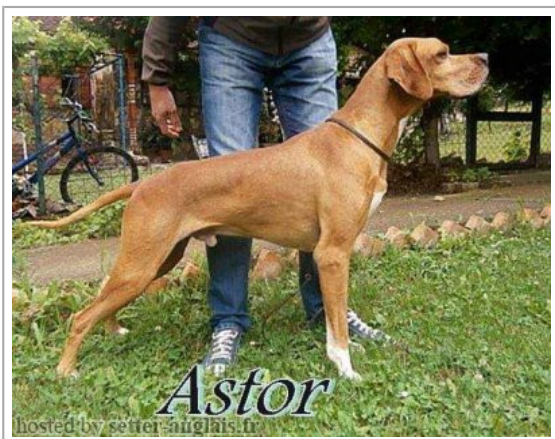

**ASTOR**

2009-09-01 (M) JR704042PO

Père <u>NEGRO</u> (M) JR703238	<u>LEO OD DOSE-INTCH</u> (M) LOE JR701783PO	inconnu	inconnu
		inconnu	inconnu
	<u>FANTA</u> (F) JR702387PO	inconnu	inconnu
		inconnu	inconnu
Mère <u>DONA</u> (F) JR703233PO	<u>BOGAS HANS K. CLAUSEN</u> (M) JR702287PO	inconnu	inconnu
		inconnu	inconnu
	<u>ARKA</u> (F) JR701335PO	inconnu	inconnu
		inconnu	inconnu