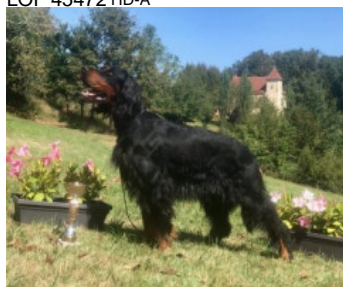

**UNO DE LA GRANGE DE PLOUMAJOU**

2023-03-10 (M) LOF 49449

[fiche affixe](#)

Père  
[NASH DE LA GRANGE DE PLOUMAJOU](#)  
 2017-03-01 (M)  
 LOF 45472 HD-A

[JORAM DU CLOS DE LA CAPITAINE](#)  
 2014-05-15 (M) LOF  
 43589 (TR) HD-A