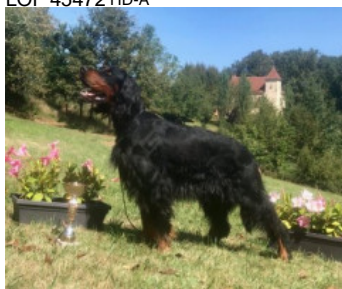

UTAH DE LA GRANGE DE PLOUMAJOU

2023-03-10 (M) LOF 49448

[fiche affixe](#)

Père
[NASH DE LA GRANGE DE PLOUMAJOU](#)
 2017-03-01 (M)
 LOF 45472 HD-A

[JORAM DU CLOS DE LA CAPITAINE](#)
 2014-05-15 (M) LOF
 43589 (TR) HD-A

[JALIE DU CLOS DE LA CAPITAINE](#)
 2014-02-20 (F) LOF
 43421 HD-A

[BAXTER DU CHAMP LES COURREGES](#)
 2006-07-04 (M) LOF
 36820 (TR -CHITF -CHA -CH.T. -CHP) HD-A

[DELHI DU CLOS DE LA CAPITAINE](#)
 2008-10-15 (F) LOF
 38979 HD-A