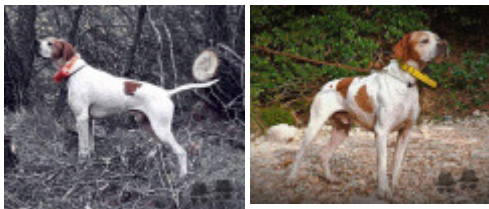

Taux de consanguinité (estimation) : 8.9 %

OBO PSIHARIS VENTUS (2 X 3) : 0.065628

BECO METEORON (3,3 X 4) : 0.016922

ARDITO DEL VENTO (5,5,5,5,7,7 X 6,6,8,8) : 0.004658

FAUNO DEL VENTO (6,6,6,6,8,8,8,8 X 7,7,8) : 0.000641

ESPERIA DEL VENTO (7,7,7,7,8,8,8,8 X 8,8,8) : 0.000397

MUTINENSIS NAVACHO (6,7 X 8,8) : 0.000366

IPPOCRATE DEL VENTO (7,7 X 7,8) : 0.000244

ASSO DEL VENTO (7,7,7,7,8,8 X 8,8) : 0.000031

Note : les données ne sont pas garanties. Elles ont été entrées par les membres sans garantie d'exactitude.