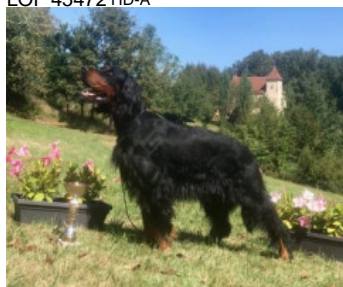

TOMMY DE LA SOURCE DE MARY

2022-05-05 (M) LOF 48957

[fiche affixe](#)

Père
[NASH DE LA GRANGE DE PLOUMAJOU](#)
 2017-03-01 (M)
 LOF 45472 HD-A

[JORAM DU CLOS DE LA CAPITAINE](#)
 2014-05-15 (M) LOF
 43589 (TR) HD-A

[JALIE DU CLOS DE LA CAPITAINE](#)
 2014-02-20 (F) LOF
 43421 HD-A

[BAXTER DU CHAMP LES COURREGES](#)
 2006-07-04 (M) LOF
 36820 (TR -CHITF -CHA -CH.T. -CHP) HD-A

[DELHI DU CLOS DE LA CAPITAINE](#)
 2008-10-15 (F) LOF
 38979 HD-A