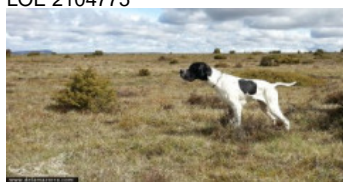

LINDA I DE LA MAZORRA

2016-06-13 (F) LOE 2330156
[fiche affixe](#)

Père
HATOR DE LA MAZORRA
 (M)
 LOE 2104775

BOND DE LA MALETIERE
 2006-09-10 (M) LOF 94650/14578 (TR)

PERSON DE L'ISLE D'ALZEE
 1999-05-05 (M) LOF 83151 (CH GQ)