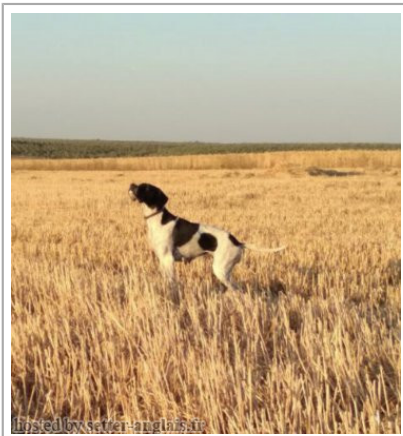

LINDA I DE LA MAZORRA

2016-06-13 (F) LOE 2330156
[fiche affixe](#)

Père
HATOR DE LA MAZORRA
 (M)
 LOE 2104775

BOND DE LA MALETIERE
 2006-09-10 (M) LOF 94650/14578 (TR)

PERSON DE L'ISLE D'ALZEE
 1999-05-05 (M) LOF 83151 (CH GQ)