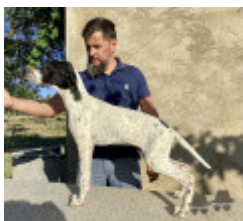

Taux de consanguinité (estimation) : 7.4 %

TIRANO DA XEARA (3 X 3) : 0.031250
RIBOT DELLA NOCE (5,6,6,6,7,7,8 X 5,5,5,6) : 0.017498
TITAN (5 X 4,5) : 0.005859
SARA (5 X 4) : 0.003906
RONALDO DEL ESTILO Y PASION (5 X 4) : 0.003906
IZARD DE CHAMPOTI (5,5 X 5) : 0.002197
HARDY DU BOIS DES PERCHES (6,6,7,7,7 X 6,7) : 0.002197
ALTO DEL VENTO (5,6 X 5) : 0.001953
FARFALLA DEL VENTO (5,7,8 X 6,7) : 0.001465
TIBET DE LA LEMBAZ (7,7,7,7,8,8,8,8 X 7,7,8,8) : 0.001190
ORMA DE L'EL BALDIO (6,7 X 5,6) : 0.000977
PERLA DEL VENTO (7,8 X 6,7,7,8) : 0.000610
ESPERIA DEL VENTO (8,8,8,8 X 8,8,8,8,8,8) : 0.000366
ARDITO DEL VENTO (8,8,8 X 7,8,8) : 0.000244
FAUNO DEL VENTO (8,8 X 8,8,8,8,8) : 0.000183
ASSO DEL VENTO (8,8,8 X 8,8,8) : 0.000183
CUMAN (8 X 6,7,8) : 0.000122
ALPIN DE LA COTANCE (6,6,8 X 6,8) : 0.000122
ASSO (8 X 8,8) : 0.000031

Note : les données ne sont pas garanties. Elles ont été entrées par les membres sans garantie d'exactitude.