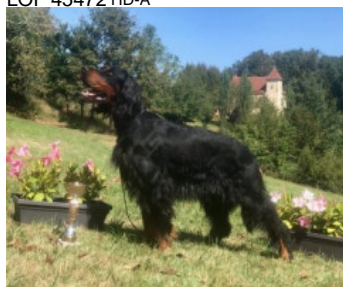

SCOTT DE LA SOURCE DE MARY

2021-05-04 (M) LOF 48153

[fiche affixe](#)

Père
[NASH DE LA GRANGE DE PLOUMAJOU](#)
 2017-03-01 (M)
 LOF 45472 HD-A

[JORAM DU CLOS DE LA CAPITAINE](#)
 2014-05-15 (M) LOF
 43589 (TR) HD-A

[JALIE DU CLOS DE LA CAPITAINE](#)
 2014-02-20 (F) LOF
 43421 HD-A

[BAXTER DU CHAMP LES COURREGES](#)
 2006-07-04 (M) LOF
 36820 (TR -CHITF -CHA -CH.T. -CHP) HD-A

[DELHI DU CLOS DE LA CAPITAINE](#)
 2008-10-15 (F) LOF
 38979 HD-A