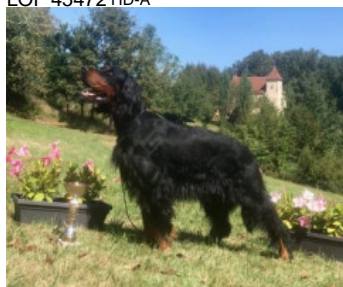

SAMMY DE LA SOURCE DE MARY

2021-05-04 (M) LOF 48152

[fiche affixe](#)

Père
[NASH DE LA GRANGE DE PLOUMAJOU](#)
 2017-03-01 (M)
 LOF 45472 HD-A

[JORAM DU CLOS DE LA CAPITAINE](#)
 2014-05-15 (M) LOF
 43589 (TR) HD-A

[JALIE DU CLOS DE LA CAPITAINE](#)
 2014-02-20 (F) LOF
 43421 HD-A

[BAXTER DU CHAMP LES COURREGES](#)
 2006-07-04 (M) LOF
 36820 (TR -CHITF -CHA -CH.T. -CHP) HD-A

[DELHI DU CLOS DE LA CAPITAINE](#)
 2008-10-15 (F) LOF
 38979 HD-A