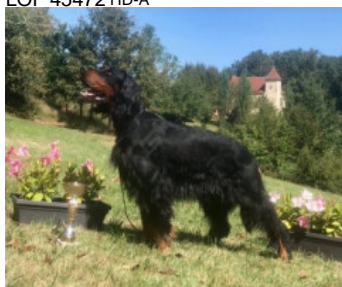

SHOGAN DE LA SOURCE DE MARY

2021-05-04 (M) LOF 48151

[fiche affixe](#)

Père
[NASH DE LA GRANGE DE PLOUMAJOU](#)
 2017-03-01 (M)
 LOF 45472 HD-A

[JORAM DU CLOS DE LA CAPITAINE](#)
 2014-05-15 (M) LOF
 43589 (TR) HD-A

[JALIE DU CLOS DE LA CAPITAINE](#)
 2014-02-20 (F) LOF
 43421 HD-A

[BAXTER DU CHAMP LES COURREGES](#)
 2006-07-04 (M) LOF
 36820 (TR -CHITF -CHA -CH.T. -CHP) HD-A

[DELHI DU CLOS DE LA CAPITAINE](#)
 2008-10-15 (F) LOF
 38979 HD-A