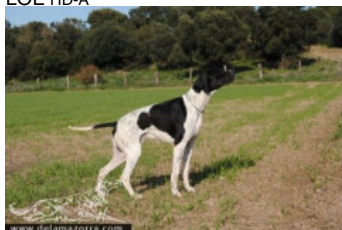

## LORD DE LA MAZORRA

2016-05-01 (M) LOF 110048  
 Dyspl. : A  
[fiche affixe](#)

Père  
[ERIK DE KARTELLA](#)  
 2009-06-05 (M)  
 LOE HD-A

[ROBI DE LA MAZORRA](#) (M) LOE  
 1197669 (TrPR (E.04) TrCP(E.05)) HD-A