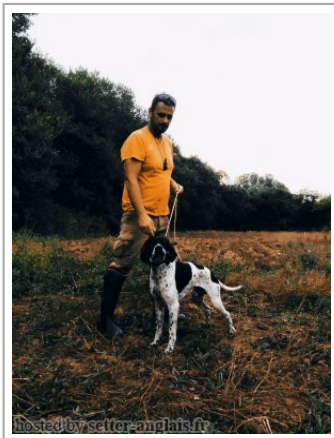

TSIRIGAKIS HUGH HEFNER

(M) BEK 181847
[fiche affiche](#)

Père NEVER DI IOANNINA (M) BEK 119094 	NADIR DI IOANNINA (M) BEK 067965 	BONFANTE'S NADIR 2001-06-12 (M) LOI LO01201781 	OMAR DEL SOLE CH 1997-06-01 (M) LOI LO989993 (Ch. Ital. Lav.)	
	LENA SAN MARETA (F) BEK 052804	GINA SAN MARETA (F) BEK 045518	ROK (M) LOE PALAZIENSIS TANIA 2001-10-01 (F) LOI LO01203998	LINA DEL SOLE 1998-03-09 (F) LOI LO98141560
Mère TSIRIGAKIS ANDORA 2015-05-11 (F) BEK 142668 (CH.GR) 	SANTSO ALIMARI 2012-03-21 (M) BEK 116567 	MANDRAKE OF MATHIOPOULOS 2008-12-28 (M) BEK 083020	ICARO (M) BEK 013726 TOSCA (F) BEK 019539 	
	ANTHIA DE SILVA DENSEA (F) BEK 120348 	JESSI 2009-07-20 (F) BEK 089107 	ARION (M) BEK 051365 	ARSA (F) BEK 029807
	DEQ 2006-11-24 (M) BEK 066268	ARTEMIS TOU GIAPPOU (F) BEK 094217	TQM (M) BEK 049179 	ARSA (F) BEK 029807
			GERONIMO (M) BEK 068597 	GLENDA TOU GIAPPOU (F) BEK 055729

Eleveur : TSIRIGAKIS KONSTANTINOS / Propriétaire : banos christos
Sang italien (estimation) : 54 %
Estimation des points au pédigrée : 8