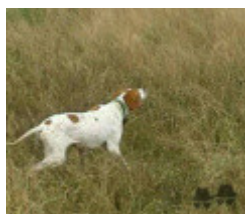

ÑURY DE LOS HARAVECOS

2014-11-29 (F) FCA23342

Père A 2012-09-05 (M) FCA22327	TRIP DEL SARGIADAE 2009-11-20 (M) LOI LO1010337 	TITAN 2001-07-15 (M) LOI LO01166881 (CH GQ, CH(IT)T) 	RIBOT DELLA NOCE 1995-04-25 (M) LOI PT189608 (CHIT, CH GQ, CH(IT)T, CH(IT)B) 
	inconnu	RIKA DE LA PALMOSA 2006-05-03 (F) LOI LO106405 	JAGA 1998-02-20 (F) LOF 98137098
Mère TAMBA DE LOS HARAVECOS (F) FCA20320	inconnu	inconnu	ALVIS CIRO 1999-03-05 (M) LOI LO99122220 (CH) AMORA DE LA PALMOSA (F) BEK
	inconnu	inconnu	inconnu
	inconnu	inconnu	inconnu
	inconnu	inconnu	inconnu
	inconnu	inconnu	inconnu
	inconnu	inconnu	inconnu

Propriétaire : anibal cicconi
 Tatouage : 23342
 Sang italien (estimation) : 25 %
 Estimation des points au pédigrée : 3

Note : les données ne sont pas garanties. Elles ont été entrées par les membres sans garantie d'exactitude.