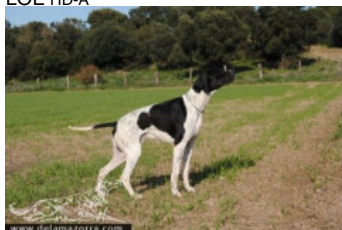

LUX DE LA MAZORRA

2016-05-01 (M) LOE 2309421
[fiche affixe](#)

Père
ERIK DE KARTELLA
 2009-06-05 (M)
 LOE HD-A

ROBI DE LA MAZORRA (M) LOE
 1197669 (TrPR (E.04) TrCP(E.05)) HD-A

AKA DE LA MAZORRA (F) LOE
 1536991