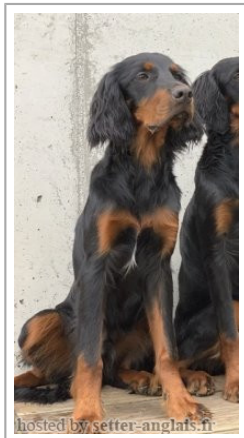

CROWCASTLE`S JON SNOW

2018-10-29 (M) NO58289/18
[fiche affixe](#)

hosted by: setter-anglais.fr

Père
GLAVARIS DV ZTORM
 (M)
 SE35638/2011
 (NORD N UCH)

SUNDOWNER'S VAIN (M)
 VDHDGSZ04/1968 (VDH CH)

ZETTERTJÄRNS DARLING (F)
 S27456/20076

PORSANGERVIDDAS BLACK HUNTER 2012-02-28 (M)
 NO36260/12 HD-A

ØSTMOENS VIRPI (F) 09454/07

Mère
ØSTMOENS EMBLA
 2014-09-07 (F)
 NO49542/14 HD-B

NEMO VOM EIXELBERG 1999-11-04
 (M) DPSZ201/99 (CHCS -CHA -CHITF -CHIB -CH.T. -TRCHDE.B) HD-A