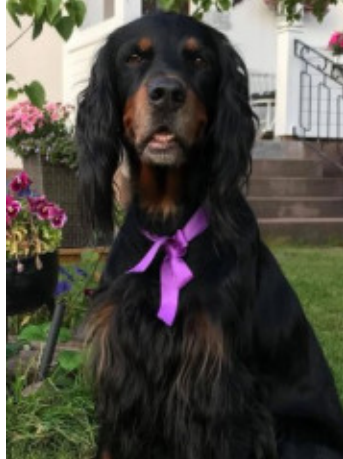

GLAVARIS DV ZTORM

(M) SE35638/2011
 Titres : NORD N UCH
[fiche affixe](#)

Père
SUNDOWNER'S VAIN
 (M)
 VDHDGSZ04/1968
 (VDH CH)

Mère
ZETTERTJÄRNS DARLING
 (F)
 S27456/20076

NEMO VOM EIXELBERG 1999-11-04
 (M) DPSZ201/99 (CHCS -CHA -CHITF
 -CHIB -CH.T. -TRCHDE.B) HD-A

SUNDOWNER'S PUCE (F)
 LOS-645306 HD-A

TEX RIPPY'S dit RIPPY'S TEX (M)

ZETTERTJÄRNS U-HELL 2005-01-28
 (F) S19856/2005 HD-B

WAYNE VOM EIXELBERG (M)
 DPSZ69/92 (CH-IB/CH-IT/CH-DE.B) HD-A

INKA VOM EIXELBERG (F)
 DPSZ161/97 (CHIB -CHIT.CHDE.B CH A)
 HD-B