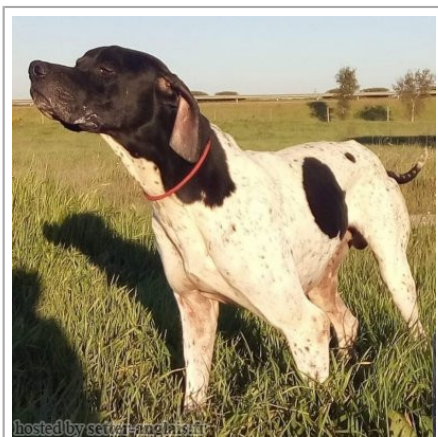

GROSS

2012-03-06 (M) LOE 2091310
 Titres : CH GT, TR, BC

Père
KASTER
 2004-06-07 (M)
 LOI 04107914
 (CH(IT)T)

RIBOT DELLA NOCE 1995-04-25 (M)
 LOI PT189608 (CHIT, CH GQ, CH(IT)T,
 CH(IT)B)

PETITE 2002-01-08 (F) LOI
 LO0231488 (Ch. Ital. Lav., Camp. Ripr.)